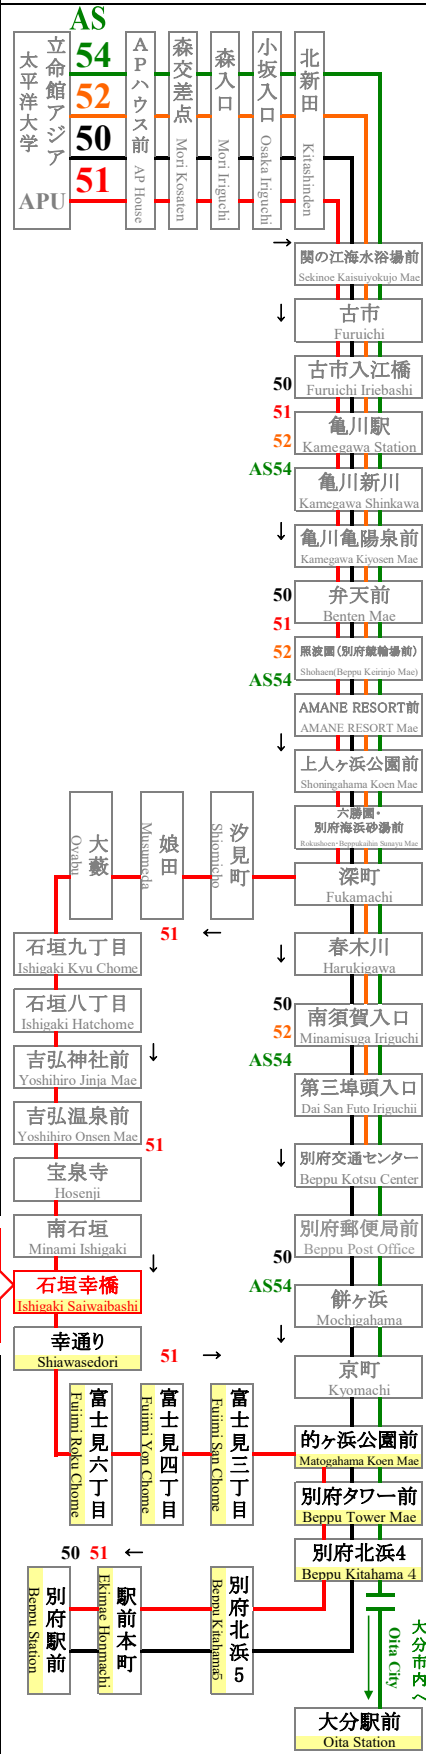

2022年5月23日現在
As of May 23, 2022

石垣幸橋 APU線通過予定時刻表

Ishigaki Saiwaibashi APU Line Timetable

全日 登校日および休校日 (毎日同じダイヤで運行) **Daily** School Day & No School

行先	別府駅前 For Beppu Station		行先
番号 NO	51		番号 NO
9			9
10			10
11	02		11
12	00	50	12
13	45		13
14	50		14
15	37		15
16	40		16
17	20		17
18	30		18
19	22		19
20	20		20
21	20		21
22	15	55	22

◆nimocaカードご利用以外のお客様は、乗車地確認のため、整理券をお取り下さい。

◆APU線は、一般の方もご利用頂けます。
In order to establish where you boarded the bus, Please take the number paper!
We ask those persons who do not use nimoca cards to take the number paper!

大分交通(株)別府営業所 Oitakotsu.Co,Ltd.

(Tel)0977-67-1331 (パソコン)http://www.oitakotsu.co.jp (携帯) http://www.oitakotsu.co.jp/sp/

路線図 Bus Map

APU線の運行状況をリアルタイムでお届けします
http://www.oitakotsu.co.jp/apu/

バスAPU

2022年度 APU線運行スケジュール APU line bus schedule

■ = 登校日ダイヤ S = School Day 休 = 休校日ダイヤ N = No School 特 = 特別ダイヤ SP = Special

4月 April	5月 May	6月 June	7月 July	8月 August	9月 September	10月 October	11月 November	12月 December	1月 January	2月 February	3月 March
日月火水金土 SMTWTFS	日月火水金土 SMTWTFS	日月火水金土 SMTWTFS	日月火水金土 SMTWTFS	日月火水金土 SMTWTFS	日月火水金土 SMTWTFS	日月火水金土 SMTWTFS	日月火水金土 SMTWTFS	日月火水金土 SMTWTFS	日月火水金土 SMTWTFS	日月火水金土 SMTWTFS	日月火水金土 SMTWTFS
1 2 休 休	1 2 3 4 5 6 7 休 登 登 登 登 登 休	1 2 3 4 休 休 休 休	1 2 3 4 5 6 休 登 登 登 登 休	1 2 3 4 5 6 休 登 登 登 登 休	1 2 3 4 5 6 7 8 休 登 登 登 登 登 登 休	1 2 3 4 5 6 7 8 休 登 登 登 登 登 登 休	1 2 3 4 5 休 登 登 登 登	1 2 3 休 休 休	1 2 3 4 休 登 登 登 登	1 2 3 4 休 休 休 休	1 2 3 4 休 休 休 休
3 4 5 6 7 8 9 特 休 登 登 登 登 登 休	休 登 登 登 登 登 休	5 6 7 8 9 10 11 休 休 休 休 休 休 休	3 4 5 6 7 8 9 休 登 登 登 登 休	7 8 9 10 11 12 13 休 休 休 休 休 休 休	4 5 6 7 8 9 10 休 登 登 登 登 休	2 3 4 5 6 7 8 休 登 登 登 登 休	6 7 8 9 10 11 12 休 登 登 登 登 休	4 5 6 7 8 9 10 休 登 登 登 登 休	8 9 10 11 12 13 14 休 登 登 登 登 休	5 6 7 8 9 10 11 休 休 休 休 休 休 休	5 6 7 8 9 10 11 休 休 休 休 休 休 休
10 11 12 13 14 15 16 特 特 特 特 特 特 特	休 登 登 登 登 登 休	12 13 14 15 16 17 18 休 休 休 休 休 休 休	休 登 登 登 登 休	休 休 休 休 休 休 休	休 登 登 登 登 休	休 登 登 登 登 休	休 登 登 登 登 休	休 登 登 登 登 休	休 登 登 登 登 休	休 休 休 休 休 休 休	休 休 休 休 休 休 休
17 18 19 20 21 22 23 特 特 特 特 特 特 特	休 登 登 登 登 登 休	19 20 21 22 23 24 25 休 休 休 休 休 休 休	休 登 登 登 登 休	休 休 休 休 休 休 休	休 登 登 登 登 休	休 登 登 登 登 休	休 登 登 登 登 休	休 登 登 登 登 休	休 登 登 登 登 休	休 休 休 休 休 休 休	休 休 休 休 休 休 休
24 25 26 27 28 29 30 特 登 登 登 登 登 休	休 登 登 登 登 休	休 登 登 登 登 休	休 登 登 登 登 休	休 休 休 休 休 休 休	休 登 登 登 登 休	休 登 登 登 登 休	休 登 登 登 登 休	休 登 登 登 登 休	休 登 登 登 登 休	休 休 休 休 休 休 休	休 休 休 休 休 休 休
31 休	休	休	休	休 休 休 休 休 休 休	休 登 登 登 登 休	休 登 登 登 登 休	休 登 登 登 登 休	休 登 登 登 登 休	休 登 登 登 登 休	休 休 休 休 休 休 休	休 休 休 休 休 休 休