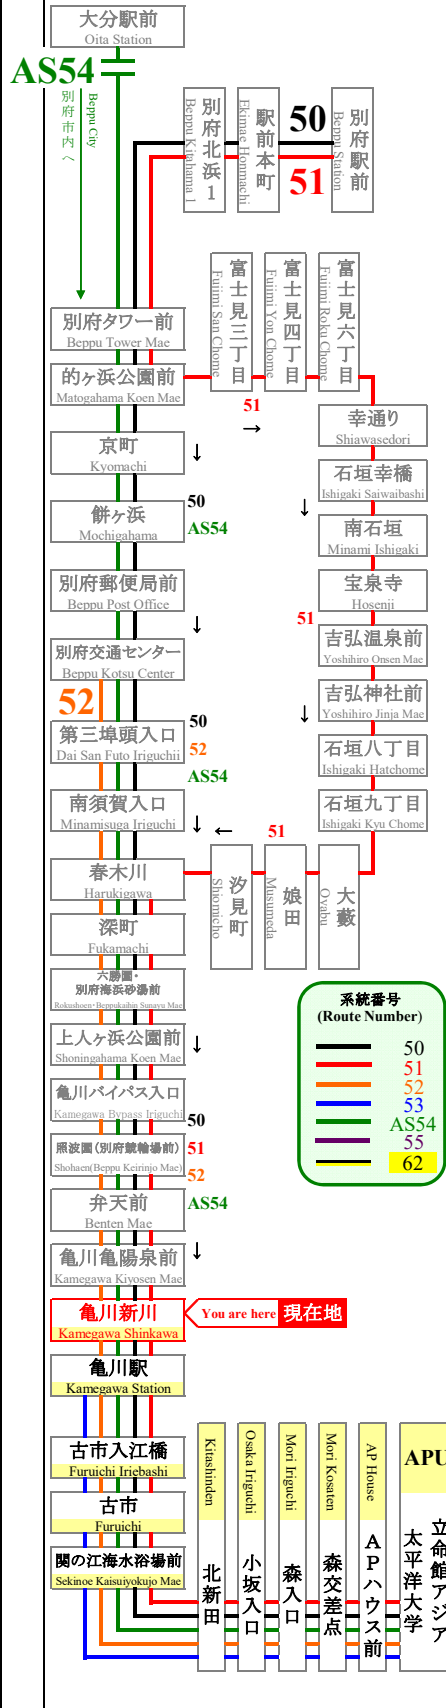

亀川新川

Kamegawa Shinkawa

APU線通過予定時刻表

APU Line Timetable

2020年5月7日現在
As of May 7, 2020

APU行 (立命館アジア太平洋大学行) (For APU)

50 51 52 AS54

登校日
School Day

休校日
No School

7	24 39 50 54	53	7
8	03 09 09 10 14 14 16 17 18 44 47 59	10 13	8
9	07 13 13 21 28 33 36 43 51 56 58 58	13	9
10	00 00 02 03 04 13 22 28 36 43 51 56 58	00 13	10
11	06 13 21 28 37 38 43 51 56 57 58 58	13 51	11
12	02 13 28 43 46 58	13	12
13	13 28 41 43 43 58	13 41	13
14	13 28 30 43 58	13	14
15	13 28 28 31 43 58	13 31	15
16	13 26 28 43 58	13	16
17	13 28 48	13	17
18	08 28 48	08	18
19	04 08 28 58	08 58	19
20	28 58	58	20
21	28 58	28	21
22	28 58		22
23			23

時刻を○で囲んだ便は、土・日・祝運休

○ ← This circle means the bus suspension on Saturday/Sunday/Holiday

◇満車の際、通過することがあります。後続車が停車しますのでご了承下さい。

◇APU線は一般の方もご利用頂けます。

大分交通(株)別府営業所 Oitakotsu.Co,Ltd.

(Tel)0977-67-1331 (パソコン)http://www.oitakotsu.co.jp (携帯)http://www.oitakotsu.co.jp/sp/

路線図 Bus Map

APU線の運行状況をリアルタイムでお届けします
<http://www.oitakotsu.co.jp/apu/>

バスAPU

新型コロナウイルスの影響により、「登校日」「休校日」の運行スケジュールが変わります。弊社のホームページにてご確認いただくか、大分交通 別府営業所までお問い合わせください。

◆◆◆ お問い合わせ ◆◆◆

大分交通ホームページ

別府営業所 0977-67-1331