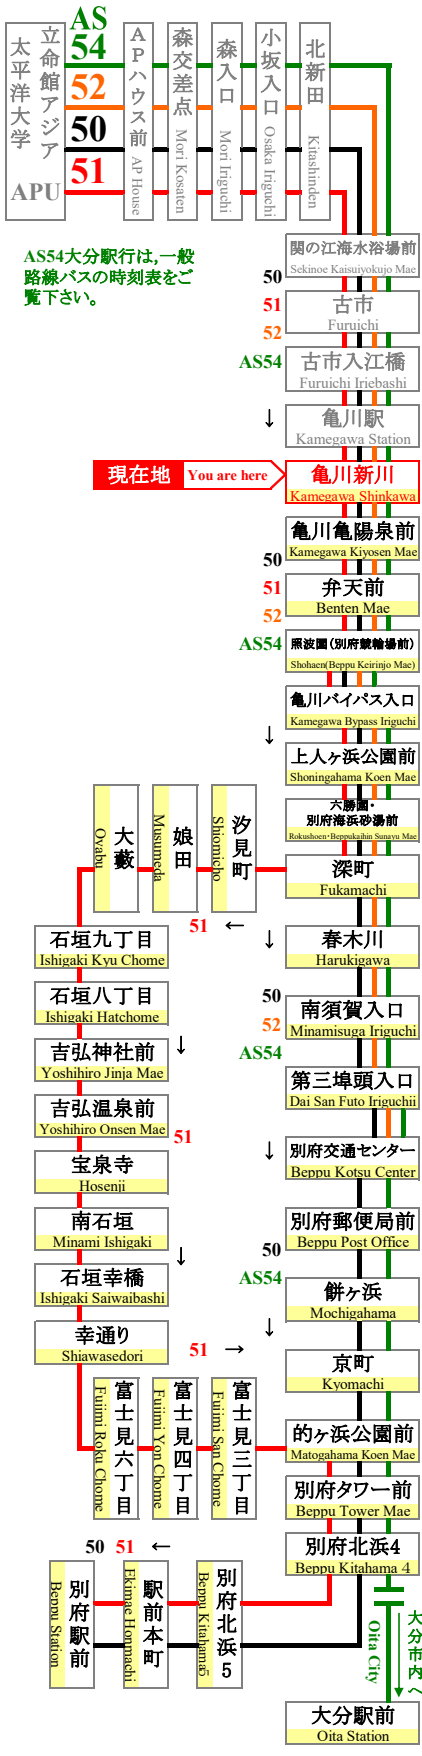

# 亀川新川

## Kamegawa Shinkawa APU Line Timetable

### 登校日 School Day

行先	別府駅前	別府駅前	別府交通センター
經由	別府交通センター	石垣八丁目	-
Route	For Beppu Station Via Beppu Kotsu Center	For Beppu Station Via Ishigaki Hatchome	For Beppu Kotsu Center
番号 No	50	51	52
7	24		
8	54		
9	09 24 39 54		
10	09 24 39 54	46	
11	09 24 39 54	44	
12	09 24 39 54	29	47
13	09 24 39 54	29	02 47
14	09 24 39 54	26	02 14 19 32 47
15	09 24 39 54	21	02 59
16	09 24 39 54	19	04 14 22 29 47 59
17	14 29 39 59	04	22 37 49 54
18	14 29 39 54	06	04 09 19 24 34 39 52
19	14 29 44 59	06 59	04 19 24 34 39 49 54
20	14 34 54		07 24 44 59
21	14 34 54	04 59	24 44
22	14 39	39	39

## 路線図 Bus Map

In order to establish where you boarded the bus, We ask those persons who do not use buscards to Please take the number paper!

APU線は、一般の方もご利用頂けます。

ニモカカード(ご利用以外のお客様は、乗車地確認のため、整理券をお取り下さい)。

APU線の運行状況をリアルタイムでお届けします