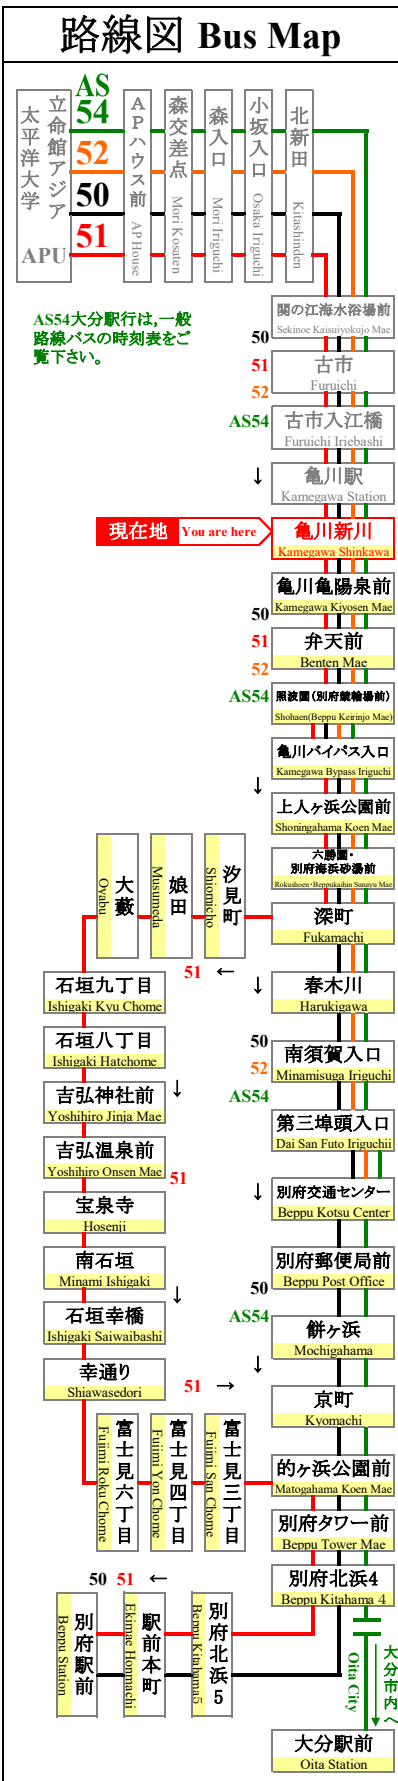

2020年5月7日現在 As of May 7, 2020 亀川新川 APU線通過予定時刻表 Kamegawa Shinkawa APU Line Timetable			
登校日 School Day			
行先	別府駅前	別府駅前	別府交通センター
経由	別府交通センター	石垣八丁目	-
Route	For Beppu Station Via Beppu Kotsu Center	For Beppu Station Via Ishigaki Hatchome	For Beppu Kotsu Center
番号 No	<b>50</b>	<b>51</b>	<b>52</b>
7	25		
8	55		
9	10 25 40 55		
10	10 25 40 55	47	
11	10 25 40 55	45	
12	10 25 40 55	30	48
13	10 25 40 55	30	03 48
14	10 25 40 55	27	03 15 20 33 48
15	10 25 40 55	22	03
16	10 25 40 55	20	00 05 15 23 30 48
17	15 30 40	05	00 23 38 50 55
18	00 15 30 40 55	07	05 10 20 25 35 40 53
19	15 30 45	07	05 20 25 35 40 50 55
20	00 15 35 55	00	08 25 45
21	15 35 55	05	00 25 45
22	15 40	00 40	40
休校日 No School			
行先	別府駅前	別府駅前	
経由	別府交通センター	石垣八丁目	
Route	For Beppu Station Via Beppu Kotsu Center	For Beppu Station Via Ishigaki Hatchome	
番号 No	<b>50</b>	<b>51</b>	
7	25		
8	25		
9	25		
10	25	47	
11	25	30	
12	25	30	
13	25	27	
14	25	27	
15	25		
16	25	20	
17	30	05	
18	15	07	
19	15	07	
20	15	00	
21	15		
22			

In order to establish where you boarded the bus, We ask those persons who do not use buscards to Please take the number paper!  
 APU線は、一般の方もご利用頂けます。  
 ニモカカードご利用以外のお客様は、乗車地確認のため、整理券をお取り下さい。

大分交通 別府営業所  
 (Tel) 0977-67-1331  
<http://www.oitakotsu.co.jp>

APU線の運行状況をリアルタイムでお届けします  
<http://www.oitakotsu.co.jp/apu/>