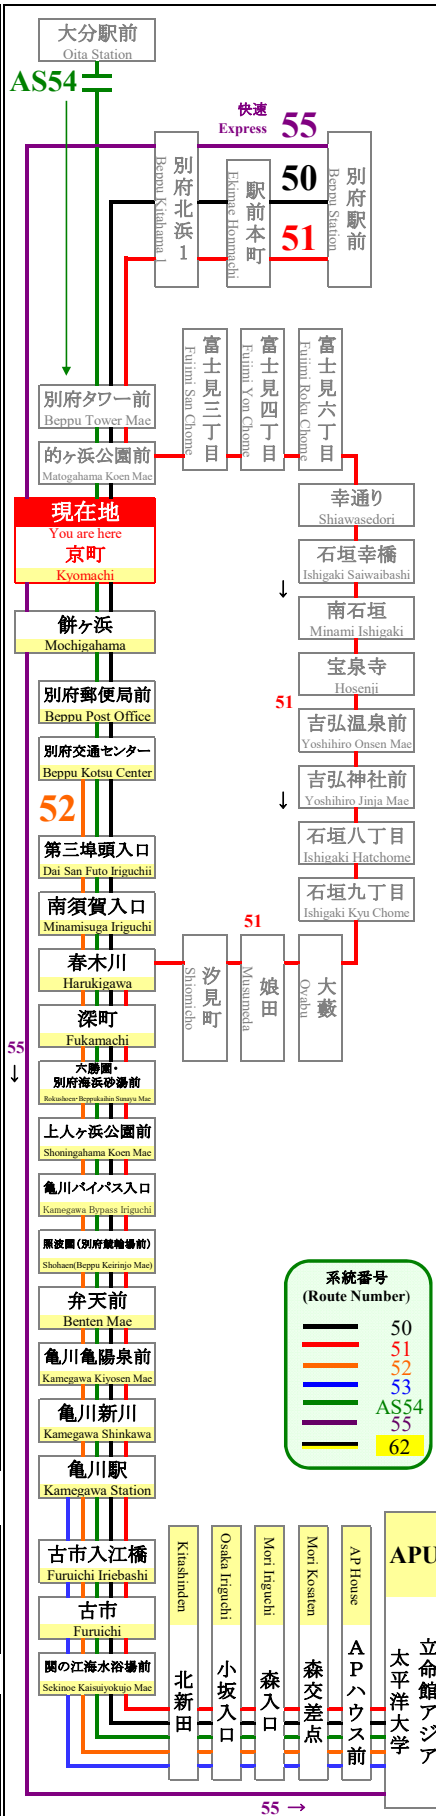

京町 Kyomachi

2020年5月7日現在
As of May 7, 2020

APU線通過予定時刻表 APU Line Timetable

| | | | |
|--|-------|---|--|
| 全日 毎日同じダイヤで運行 (登校日および休校日) Daily (School Day & No School) | | 登校日 School Day | |
| APU行 立命館アジア 太平洋大学行 For APU | | APU行 立命館アジア 太平洋大学行 For APU | |
| 50 | | AS54 | 55 快速 Express |
| 7 | 41 | (50) | 53 |
| 8 | 01 | 04 34 | |
| 9 | 01 | (01) (21) (50) | 43 |
| 10 | 01 | (10) | |
| 11 | 01 | (25) (45) | 43 |
| 12 | 01 | | 快速便は APUまで 途中下車 出来ません |
| 13 | 01 | | |
| 14 | 01 | | All passengers will not be allowed to get off the express bus until it arrives at APU. |
| 15 | 01 | | |
| 16 | 01 | | |
| 17 | 01 56 | | |
| 18 | 56 | (52) | |
| 19 | 46 | | |
| 20 | 46 | | |
| 21 | 16 | | |
| 22 | | | |

○=休校日・土・日・祝は運休
○=Suspension on Saturday/Sunday/Holiday/No school.

- ◇満車の際、通過することがあります。後続車が停車しますのでご了承下さい。
- ◇nimocaカードご利用以外のお客様は、乗車地確認のため、整理券をお取り下さい。
- ◇APU線は一般の方もご利用頂けます。

大分交通(株)別府営業所 Oitakotsu.Co,Ltd.

(Tel) 0977-67-1331 (パソコン) http://www.oitakotsu.co.jp (携帯) http://www.oitakotsu.co.jp/sp/

APU線の運行状況をリアルタイムでお届けします
http://www.oitakotsu.co.jp/apu/

バス Beppuni APU

新型コロナウイルスの影響により、「登校日」「休校日」の運行スケジュールが変わります。弊社のホームページにてご確認いただくか、大分交通 別府営業所までお問い合わせください。

◆◆◆ お問い合わせ ◆◆◆

大分交通ホームページ

別府営業所 0977-67-1331