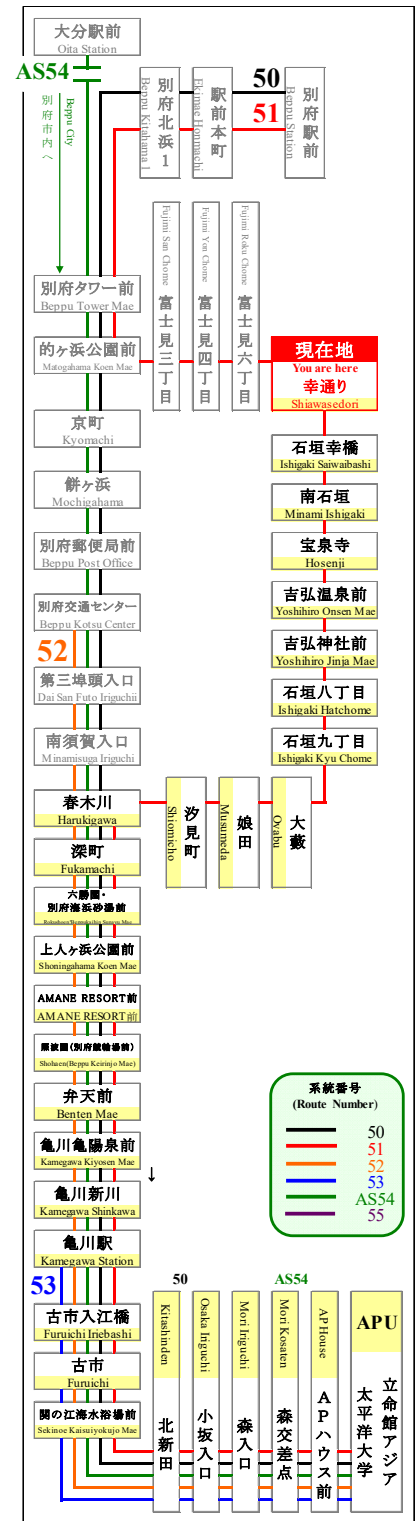

時刻表

時刻表の変更にご注意下さい！

2022年8月6日現在

As of August 6, 2022

幸通り

Shiawasedori

APU線 特別ダイヤ (Special)

「8月6日以降～」

行先	51 APU行 石垣八丁目経由 For APU Via Ishigaki	行先
7	54	7
8		8
9	44	9
10	40	10
11	35	11
12	30	12
13	25	13
14	14	14
15	15	15
16	10	16
17		17
18		18
19		19
20		20
21		21
22		22
23		23

路線図 Bus Map

感染拡大を防止するためにご協力をお願いします

マスクの着用をお願いします
Please wear a mask