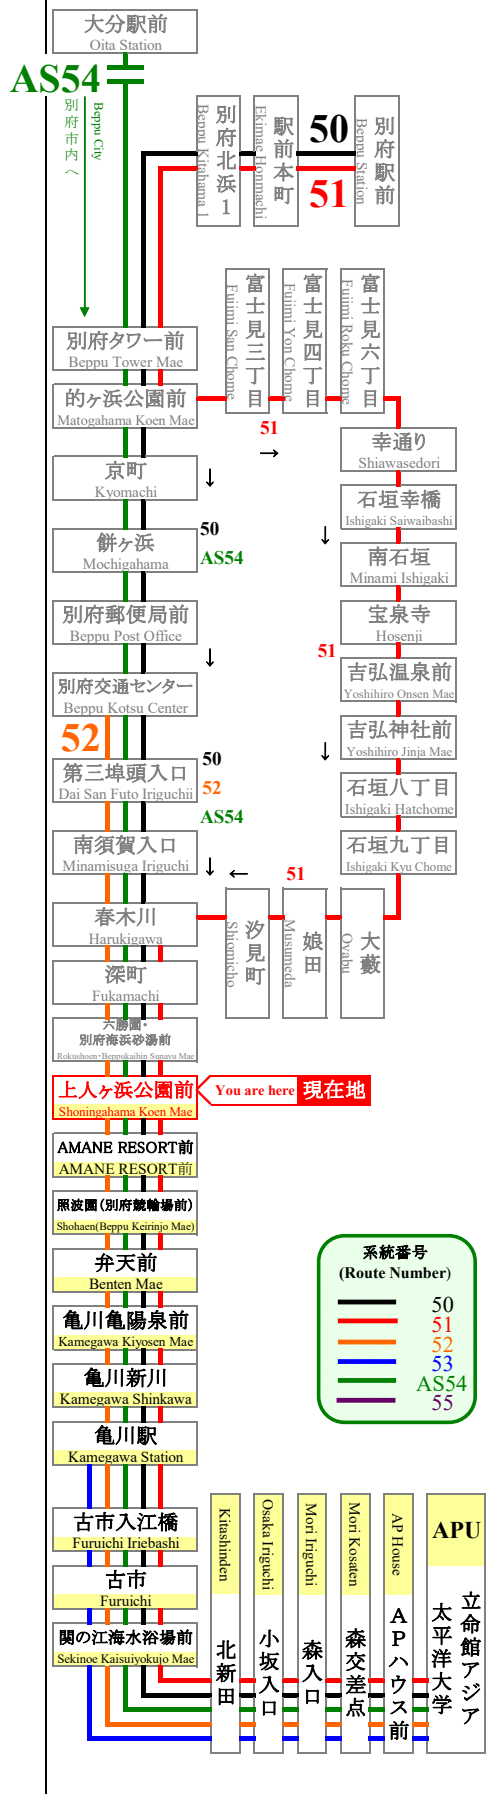

上人ヶ浜公園前 APU線通過予定時刻表
Shoningahama Koen Mae APU Line Timetable

APU行 (立命館アジア太平洋大学行)
(For APU)

50 51 52 AS54

登校日
School Day

休校日
No School

7	20 35 46 50 (59)	34 49	7
8	05 05 06 10 10 12 14 40 55	04 06 09 39 54	8
9	03 09 17 24 32 39 47 52 54 54 56 56 59	09 24 39 54 56 59	9
10	00 (08) 09 24 32 39 47 52 54	09 24 39 52 54	10
11	02 09 17 24 34 (38) 39 47 52 54 54 58	09 24 39 47 54	11
12	09 24 39 42 54	09 24 39 42 54	12
13	09 24 25 37 39 39 40 54	09 24 37 39 54	13
14	09 24 26 39 54	09 24 26 39 54	14
15	09 24 24 35 39 54	09 24 35 39 54	15
16	09 22 24 39 54	09 22 24 39 54	16
17	09 24 44	09 24 44	17
18	04 24 44	04 24 44	18
19	04 24 54	04 24 54	19
20	24 54	24 54	20
21	24 54	24 54	21
22	24 54	24 54	22

時刻を○で囲んだ便は、土・日・祝運休

○ ← This circle means the bus suspension on Saturday/Sunday/Holiday

◇満車の際、通過することがあります。後続車が停車しますのでご了承下さい。

◇APU線は一般の方もご利用頂けます。

大分交通(株)別府営業所 Oitakotsu.Co.,Ltd.

(Tel)0977-67-1331 (パソコン)http://www.oitakotsu.co.jp (携帯)http://www.oitakotsu.co.jp/sp/

路線図 Bus Map

APU線の運行状況をリアルタイムでお届けします
http://www.oitakotsu.co.jp/apu/

バス APU

2023年度 APU線運行スケジュール APU line bus schedule

4月 April	5月 May	6月 June	7月 July	8月 August	9月 September	10月 October	11月 November	12月 December	2024 1月 January	2月 February	3月 March
日 月 火 水 木 金 土 S M T W T F S	日 月 火 水 木 金 土 S M T W T F S	日 月 火 水 木 金 土 S M T W T F S	日 月 火 水 木 金 土 S M T W T F S	日 月 火 水 木 金 土 S M T W T F S	日 月 火 水 木 金 土 S M T W T F S	日 月 火 水 木 金 土 S M T W T F S	日 月 火 水 木 金 土 S M T W T F S	日 月 火 水 木 金 土 S M T W T F S	日 月 火 水 木 金 土 S M T W T F S	日 月 火 水 木 金 土 S M T W T F S	日 月 火 水 木 金 土 S M T W T F S
1 N	1 2 3 4 5 6 S S S S S N	1 2 3 N N N	1 N	1 2 3 4 5 S S S S S N	1 2 N N	1 2 3 4 5 6 7 N N N N S S S S S	1 2 3 4 S S S N	1 2 S N	1 2 3 4 5 6 S S S S S N	1 2 3 S S N	1 2 N N
2 3 4 5 6 7 8 休 休 休 休 休 休 休	7 8 9 10 11 12 13 休 休 休 休 休 休 休	4 5 6 7 8 9 10 休 休 休 休 休 休 休	2 3 4 5 6 7 8 休 休 休 休 休 休 休	6 7 8 9 10 11 12 休 休 休 休 休 休 休	3 4 5 6 7 8 9 休 休 休 休 休 休 休	8 9 10 11 12 13 14 休 休 休 休 休 休 休	5 6 7 8 9 10 11 休 休 休 休 休 休 休	3 4 5 6 7 8 9 休 休 休 休 休 休 休	7 8 9 10 11 12 13 休 休 休 休 休 休 休	4 5 6 7 8 9 10 休 休 休 休 休 休 休	3 4 5 6 7 8 9 休 休 休 休 休 休 休
9 10 11 12 13 14 15 休 休 休 休 休 休 休	14 15 16 17 18 19 20 休 休 休 休 休 休 休	11 12 13 14 15 16 17 休 休 休 休 休 休 休	9 10 11 12 13 14 15 休 休 休 休 休 休 休	13 14 15 16 17 18 19 休 休 休 休 休 休 休	10 11 12 13 14 15 16 休 休 休 休 休 休 休	15 16 17 18 19 20 21 休 休 休 休 休 休 休	12 13 14 15 16 17 18 休 休 休 休 休 休 休	10 11 12 13 14 15 16 休 休 休 休 休 休 休	14 15 16 17 18 19 20 休 休 休 休 休 休 休	11 12 13 14 15 16 17 休 休 休 休 休 休 休	10 11 12 13 14 15 16 休 休 休 休 休 休 休
16 17 18 19 20 21 22 休 休 休 休 休 休 休	21 22 23 24 25 26 27 休 休 休 休 休 休 休	18 19 20 21 22 23 24 休 休 休 休 休 休 休	16 17 18 19 20 21 22 休 休 休 休 休 休 休	20 21 22 23 24 25 26 休 休 休 休 休 休 休	17 18 19 20 21 22 23 休 休 休 休 休 休 休	22 23 24 25 26 27 28 休 休 休 休 休 休 休	19 20 21 22 23 24 25 休 休 休 休 休 休 休	17 18 19 20 21 22 23 休 休 休 休 休 休 休	21 22 23 24 25 26 27 休 休 休 休 休 休 休	18 19 20 21 22 23 24 休 休 休 休 休 休 休	17 18 19 20 21 22 23 休 休 休 休 休 休 休
23 24 25 26 27 28 29 休 休 休 休 休 休 休	28 29 30 31 休 休 休 休 休 休 休	25 26 27 28 29 30 休 休 休 休 休 休 休	23 24 25 26 27 28 29 休 休 休 休 休 休 休	27 28 29 30 31 休 休 休 休 休 休 休	24 25 26 27 28 29 30 休 休 休 休 休 休 休	29 30 31 休 休 休 休 休 休 休	26 27 28 29 30 休 休 休 休 休 休 休	24 25 26 27 28 29 30 休 休 休 休 休 休 休	28 29 30 31 休 休 休 休 休 休 休	25 26 27 28 29 休 休 休 休 休 休 休	24 25 26 27 28 29 30 休 休 休 休 休 休 休
30 休	N S S S S N N S S S	N S S S S S N S S S S S	30 31 休 休	N N N N N N N N N N N N	N N N N N N N N N N N N	N S S S S S N S S S S S	N N N S S S N N N S S S	N S S S S S N S S S S S	N S S S S S N S S S S S	N N N N N N N N N N N N	31 休