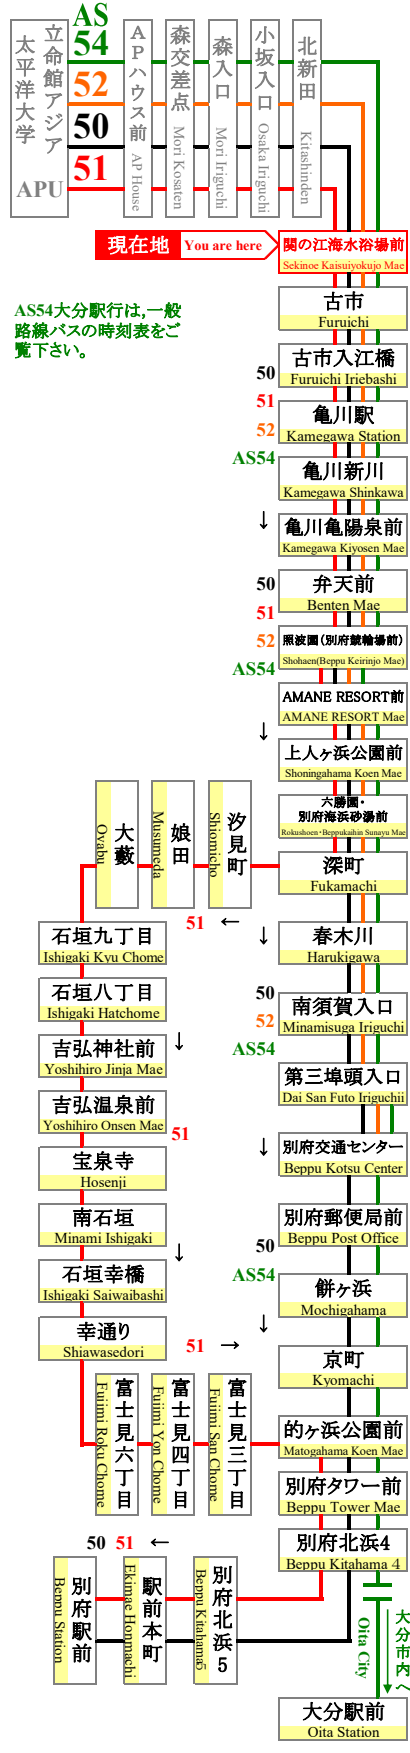

関の江海水浴場前 APU線通過予定時刻表
Sekinoe Kaisuiyokujo Mae APU Line Timetable

登校日 School Day

行先	別府駅前	別府駅前	別府交通センター
経由	別府交通センター	石垣八丁目	-
Route	For Beppu Station Via Beppu Kotsu Center	For Beppu Station Via Ishigaki Hatchome	For Beppu Kotsu Center
番号 No	50	51	52
7	20		
8	50		
9	05 20 35 50		
10	05 20 35 50	42	
11	05 20 35 50	40	
12	05 20 35 50	30	43 58
13	05 20 35 50	25	43 58
14	05 20 35 50	30	10 15 28 43 58
15	05 20 35 50	17	55
16	05 20 35 50	20	10 18 25 30 43 58
17	10 25 35 55	00	13 33 45 50
18	10 25 35 50	10	00 05 15 20 30 35 48
19	10 25 40 55	02	00 15 20 30 35 45 58
20	10 30 50	00	03 20 40 55
21	10 30 50	00 55	20 40
22	10 35	35	35

休校日 No School

行先	別府駅前	別府駅前
経由	別府交通センター	石垣八丁目
Route	For Beppu Station Via Beppu Kotsu Center	For Beppu Station Via Ishigaki Hatchome
番号 No	50	51
7	20 50	
8	20 35 50	
9	05 20 35 50	
10	05 20 35 50	42
11	05 20 35 50	40
12	05 20 35 50	30
13	05 20 35 50	25
14	05 20 35 50	30
15	05 20 35 50	17
16	05 20 35 50	20
17	10 25 35 55	00
18	10 25 35 50	10
19	10 25 40 55	02
20	10 30 50	00
21	10 30 50	00 55
22	10 35	35

路線図 Bus Map

AS54大分駅行は、一般路線バスの時刻表をご覧ください。

In order to establish where you boarded the bus, we ask those persons who do not use buscards to please take the number paper!
APU線は、一般の方もご利用頂けます。
ニモカカードご利用以外のお客様は、乗車地確認のため、整理券をお取り下さい。