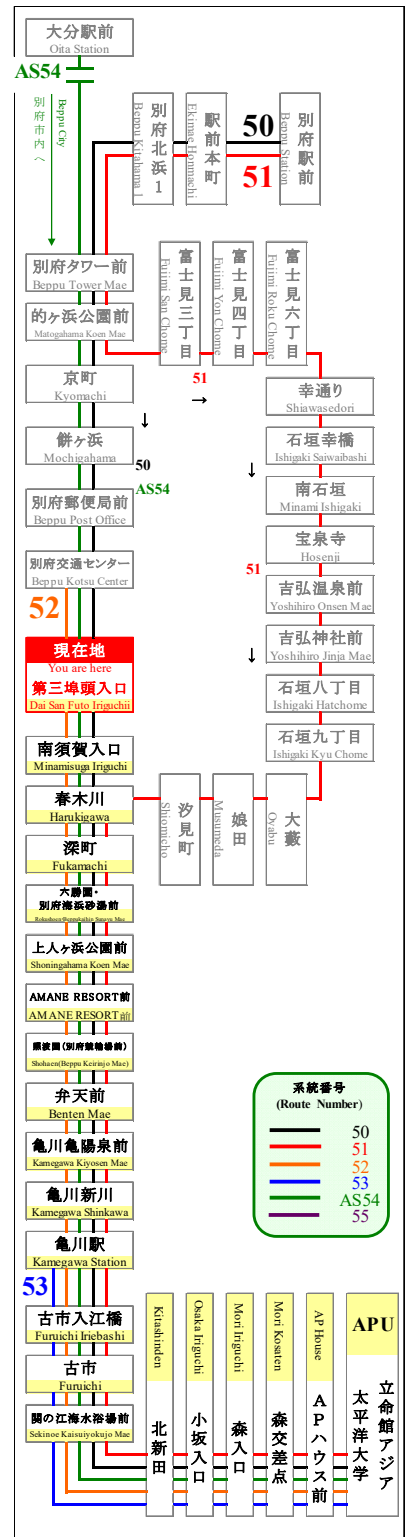

時刻表

時刻表の変更にご注意下さい！

2022年8月6日現在

As of August 6, 2022

第三埠頭入口

Dai San Futo Iriguchi

APU線 特別ダイヤ (Special)

「8月6日以降～」

行先	50 APU行 別府交通センター 経由 For APU Via BeppuKotsu Center	行先
7	46	7
8	06 36	8
9	06 36	9
10	06 36	10
11	06 36	11
12	06 36	12
13	06 36	13
14	06 36	14
15	06 36	15
16	06 36	16
17	06 41	17
18	01 41	18
19	01 21 51	19
20	21 51	20
21	21	21
22	21	22
23		23

路線図 Bus Map

マスクの着用をお願いします
Please wear a mask

バスどこも APU

新型コロナウイルスの影響により、運行スケジュールが変わります。

弊社のホームページにてご確認いただくか、大分交通 別府営業所までお問い合わせください。

◆◆◆ お問い合わせ ◆◆◆

大分交通ホームページ

別府営業所 TEL 0977-67-1331