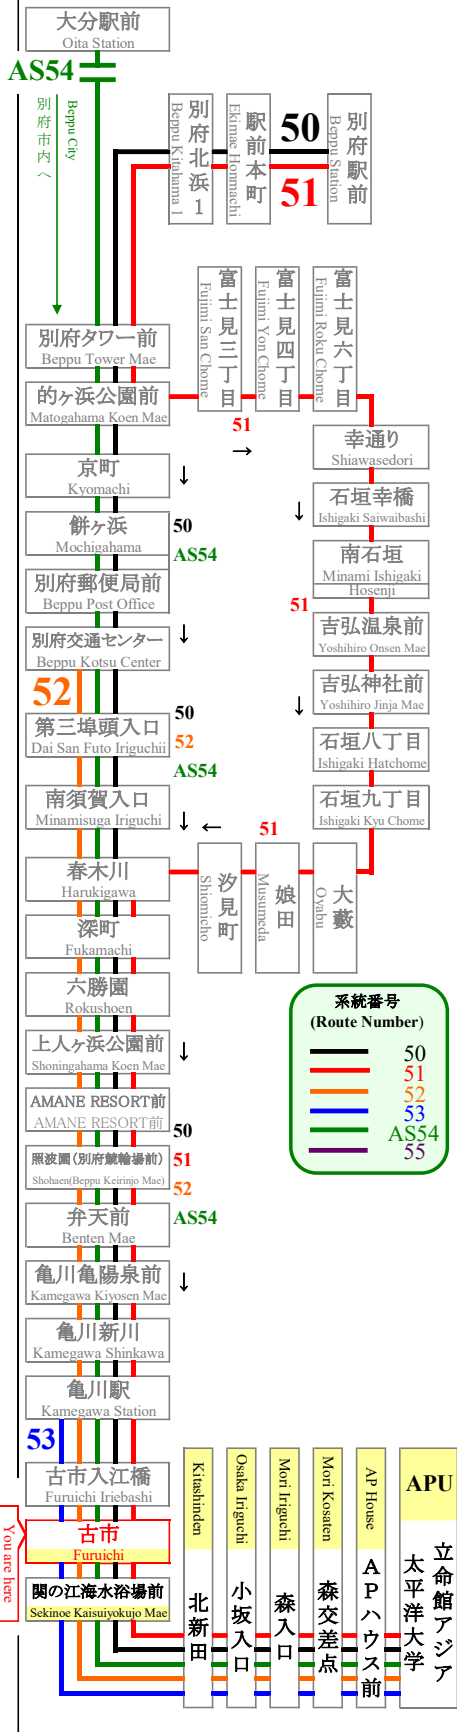

2024年4月1日現在
As of April 1, 2024

古市
Furuichi

APU線通過予定時刻表
APU Line Timetable

APU行 (立命館アジア太平洋大学行)
(For APU)

50 51 52 53 AS54

登校日
School Day

休校日
No School

Table with columns for days of the month (7-23) and bus route numbers (50, 51, 52, 53, AS54) for School Day and No School days.

時刻を○で囲んだ便は、土・日・祝運休

○ ← This circle means the bus suspension on Saturday/Sunday/Holiday

満車の際、通過することがあります。後続車が停車しますのでご了承ください。

大分交通(株)別府営業所 Oitakotsu.Co,Ltd.

(Tel)0977-67-1331 (パンコン) http://www.oitakotsu.co.jp (携帯) http://www.oitakotsu.co.jp/sp/

路線図 Bus Map

APU線の運行状況をリアルタイムでお届けします
http://www.oitakotsu.co.jp/apu/

バス
OITA
APU

系統番号 (Route Number) legend showing route numbers 50, 51, 52, 53, AS54, and AS55 with corresponding colored lines.

現在地
Your are here

2024年度 APU線運行スケジュール APU line bus schedule. A detailed calendar-style table showing bus routes for each day from April to March, with symbols for School Day, No School, and Special Days.