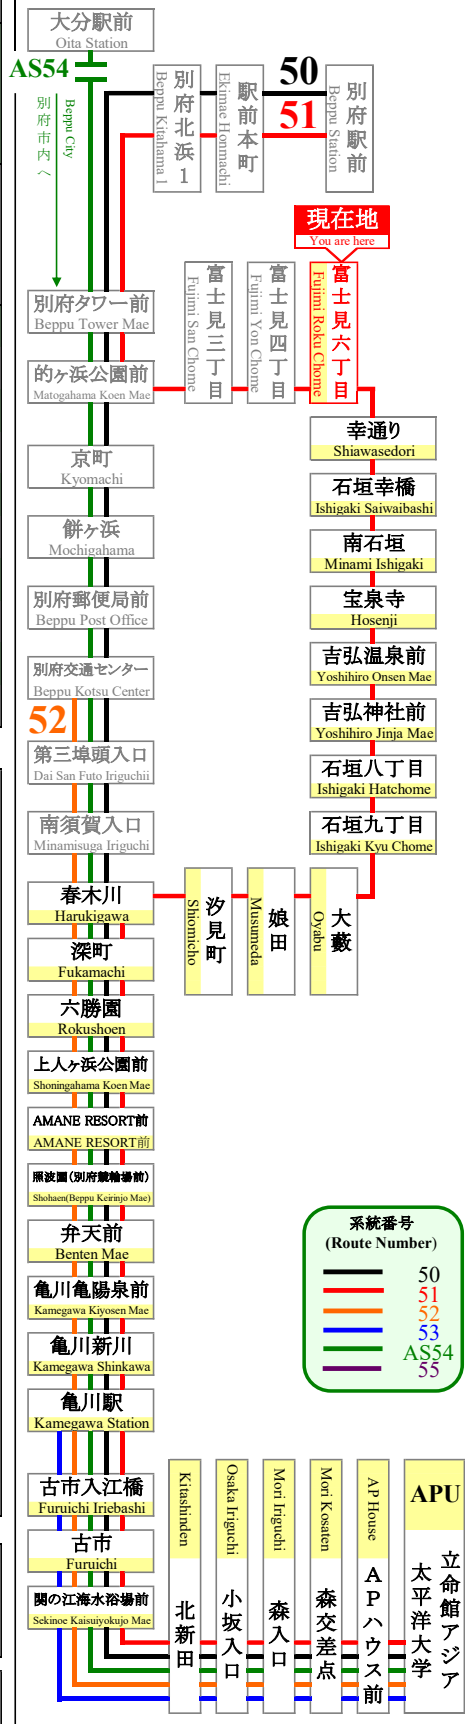

富士見六丁目 APU線通過予定時刻表  
Fujimi Roku Chome APU Line Timetable

全日 (登校日および休校日) **Daily** (School Day & No School)

**51** APU行 (立命館アジア太平洋大学行)  
(For APU)

7	53
8	
9	43
10	39
11	34
12	29
13	24
14	13
15	22
16	09

**バスとも APU**  
OITA KOTSU チケット & 運行情報

スマホで簡単にトリプルチケット購入や

運行状況が確認できます。

ラインで友達追加

- ◆nimocaカードご利用以外のお客様は、乗車地確認のため、整理券をお取り下さい。
- ◆APU線は、一般の方もご利用頂けます。

In order to establish where you boarded the bus,  
We ask those persons who do not use nimoca cards to Please take the number paper!

大分交通(株)別府営業所 Oitakotsu.Co.Ltd. ハソホン <http://www.oitakotsu.co.jp>  
電話 0977-67-1331 携帯 <http://www.oitakotsu.co.jp/sp/>

路線図 Bus Map

APU線の運行状況をリアルタイムでお届けします  
<http://www.oitakotsu.co.jp/apu/>

バスとも APU

2024年度 APU線運行スケジュール APU\_line\_bus\_schedule