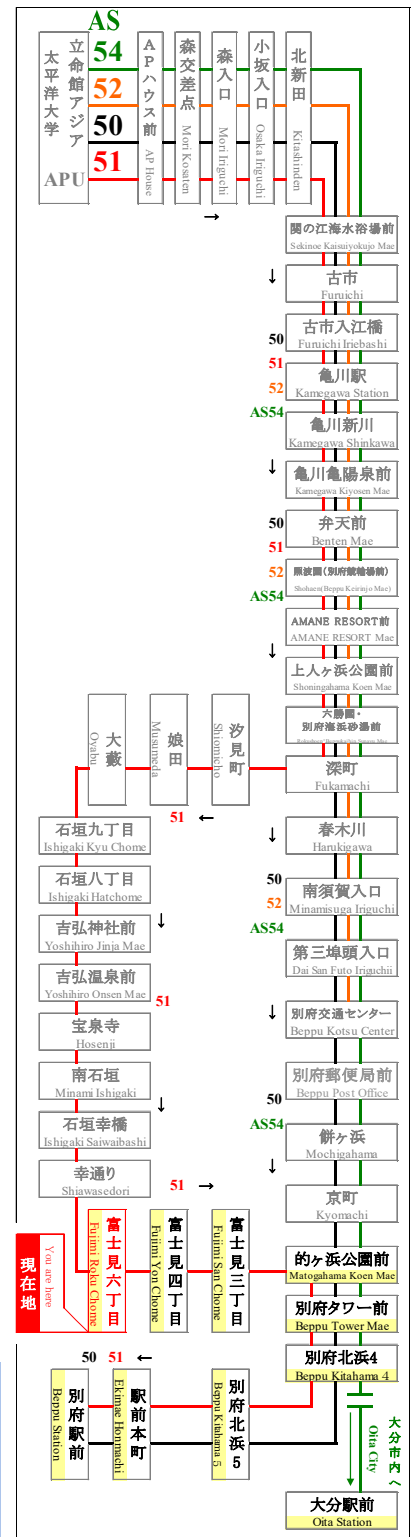

時刻表

時刻表の変更にご注意下さい！

2022年8月6日現在

As of August 6, 2022

富士見六丁目

Fujimi Roku Chome

APU線 特別ダイヤ (Special)

「8月6日以降～」

| 行先 | 51 別府駅行 石垣八丁目経由 For Beppu Sta. Via Ishigaki | 行先 |
|----|--|----|
| 7 | | 7 |
| 8 | | 8 |
| 9 | | 9 |
| 10 | | 10 |
| 11 | 04 | 11 |
| 12 | 02 47 | 12 |
| 13 | 47 | 13 |
| 14 | 44 | 14 |
| 15 | 39 | 15 |
| 16 | 37 | 16 |
| 17 | 22 | 17 |
| 18 | 24 | 18 |
| 19 | 24 | 19 |
| 20 | 17 | 20 |
| 21 | 22 | 21 |
| 22 | 17 | 22 |
| 23 | | 23 |

路線図 Bus Map

バスどこAPU

感染拡大を防止するためにご協力をお願いします
Please cooperate to prevent the spread of infection

マスクの着用をお願いします
Please wear a mask

新型コロナウイルスの影響により、運行スケジュールが変わります。

弊社のホームページにてご確認いただくか、大分交通 別府営業所までお問い合わせください。

◆◆◆ お問い合わせ ◆◆◆