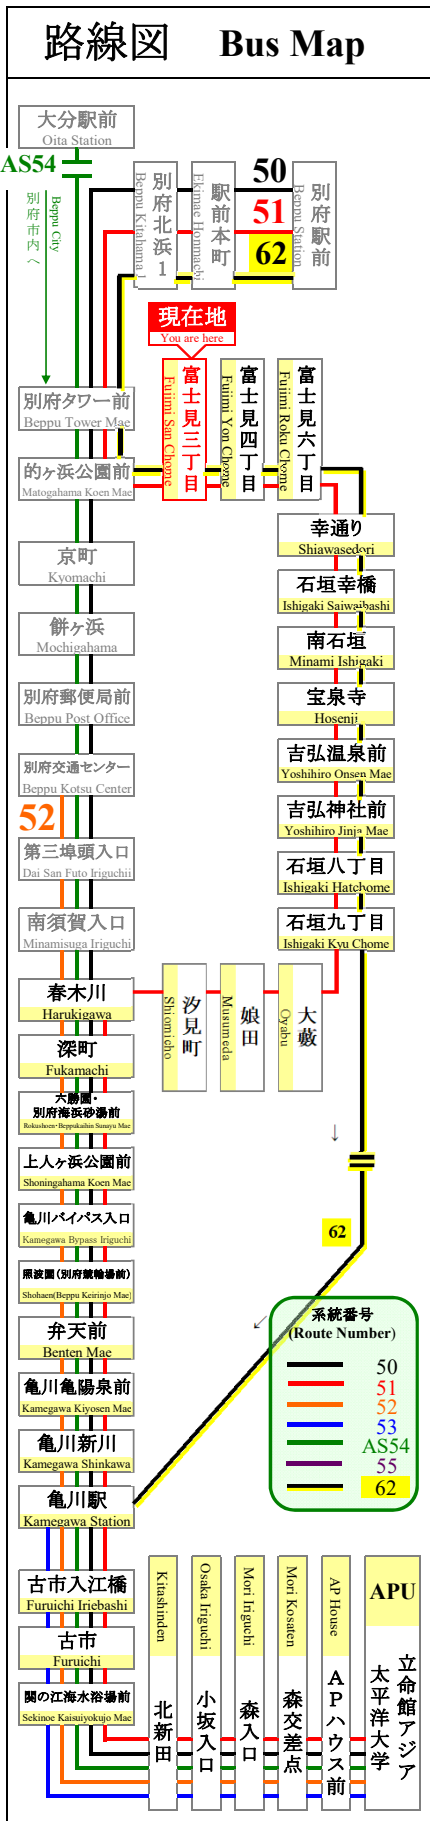

2020年5月7日現在
As of May 7, 2020

富士見三丁目 APU線通過予定時刻表
Fujimi San Chome APU Line Timetable

全日 (登校日および休校日) **Daily** (School Day & No School)

51 APU行 (立命館アジア太平洋大学行)
(For APU)

7	51
8	
9	41
10	
11	32
12	
13	22
14	
15	12
16	

APU行のりかえ時刻表 Transfer Timetable

月～金 Mon～Fri		登校日 School Day		
行先番号 Number	現在地 Fujimi San Chome You are here	のりかえ Change	行先番号 Number	登校日 School Day
51	7:51	直行便 Direct →	8:11	8:24
62	9:21	9:45 のりかえ Change →	52	9:52 10:05
51	9:41	直行便 Direct →	10:01	10:14
51	11:32	直行便 Direct →	11:52	12:05
51	13:22	直行便 Direct →	13:42	13:55
51	15:12	直行便 Direct →	15:32	15:45
62	15:21	15:45 のりかえ Change →	50	15:59 16:12

◆nimocaカードご利用以外のお客様は、乗車地確認のため、整理券をお取り下さい。
◆APU線は、一般の方もご利用頂けます。

In order to establish where you boarded the bus,
We ask those persons who do not use nimoca cards to Please take the number paper!

大分交通(株)別府営業所 Oitakotsu.Co.,Ltd. パソコン http://www.oitakotsu.co.jp
電話 0977-67-1331 携帯 http://www.oitakotsu.co.jp/sp/