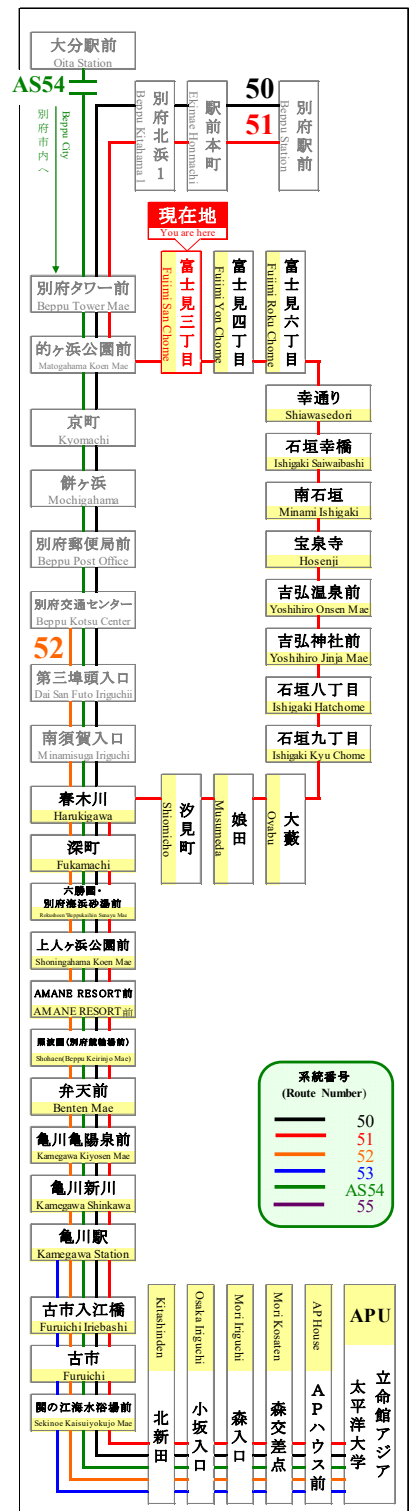

時刻表

時刻表の変更にご注意下さい！

2022年8月6日現在

As of August 6, 2022

富士見三丁目

Fujimi San Chome

APU線 特別ダイヤ (Special)

「8月6日以降～」

行先	51 APU行 石垣八丁目経由 For APU Via Ishigaki	行先
7	51	7
8		8
9	41	9
10	37	10
11	32	11
12	27	12
13	22	13
14	11	14
15	12	15
16	07	16
17		17
18		18
19		19
20		20
21		21
22		22
23		23

路線図 Bus Map

系統番号 (Route Number)

- 50
- 51
- 52
- 53
- AS54
- 55

感染拡大を防止するためにご協力をお願いします
Please cooperate to prevent the spread of infection

マスクの着用をお願いします
Please wear a mask

バスどこも APU

新型コロナウイルスの影響により、運行スケジュールが変わります。

弊社のホームページにてご確認いただくか、大分交通 別府営業所までお問い合わせください。