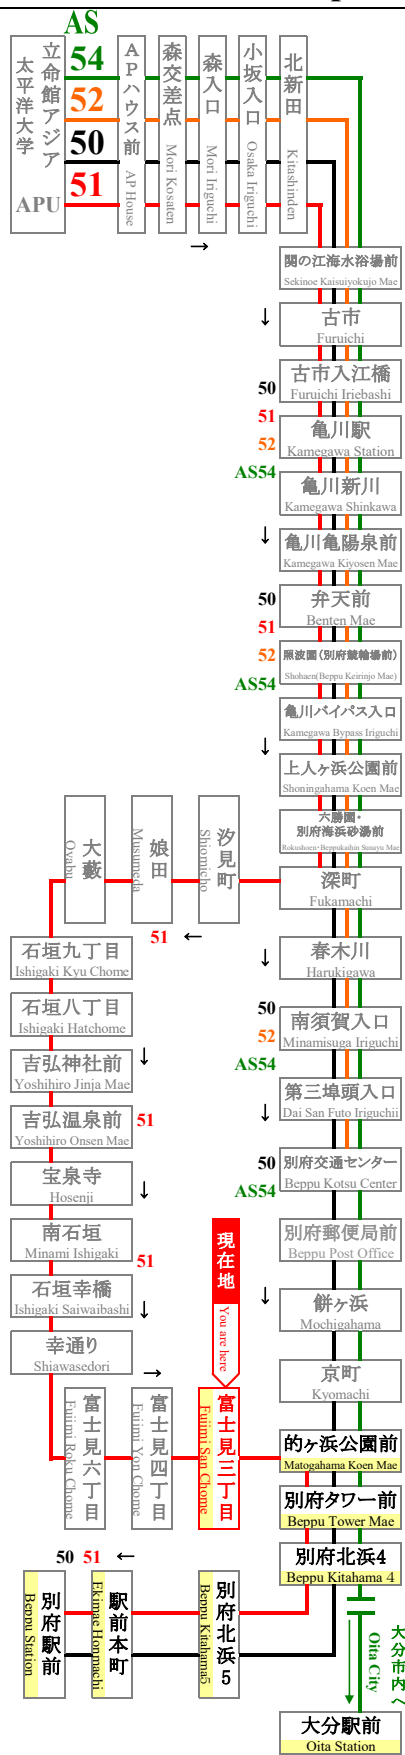

2020年5月7日現在  
As of May 7, 2020

富士見三丁目 APU線通過予定時刻表  
Fujimi San Chome APU Line Timetable

全日 登校日および休校日 (毎日同じダイヤで運行) Daily School Day & No School

行先	別府駅前行 For Beppu Station		行先
番号 NO	<b>51</b>		番号 NO
<b>9</b>			<b>9</b>
<b>10</b>			<b>10</b>
<b>11</b>	<b>06</b>		<b>11</b>
<b>12</b>	<b>49</b>		<b>12</b>
<b>13</b>			<b>13</b>
<b>14</b>	<b>46</b>		<b>14</b>
<b>15</b>			<b>15</b>
<b>16</b>	<b>39</b>		<b>16</b>
<b>17</b>	<b>24</b>		<b>17</b>
<b>18</b>	<b>26</b>		<b>18</b>
<b>19</b>	<b>26</b>		<b>19</b>
<b>20</b>	<b>19</b>		<b>20</b>
<b>21</b>			<b>21</b>
<b>22</b>			<b>22</b>

◆nimocaカードご利用以外のお客様は、乗車地確認のため、整理券をお取り下さい。  
◆APU線は、一般の方もご利用頂けます。

In order to establish where you boarded the bus,  
We ask those persons who do not use nimoca cards  
Please take the number paper!

大分交通(株)別府営業所 Oitakotsu.Co.,Ltd.

(Tel)0977-67-1331 (パソコン)http://www.oitakotsu.co.jp (携帯) http://www.oitakotsu.co.jp/sp/

路線図 Bus Map

APU線の運行状況をリアルタイムでお届けします  
<http://www.oitakotsu.co.jp/apu/>

バス  
APU

新型コロナウイルスの影響により、「登校日」「休校日」の運行スケジュールが変わります。  
弊社のホームページにてご確認いただくか、大分交通 別府営業所までお問い合わせください。