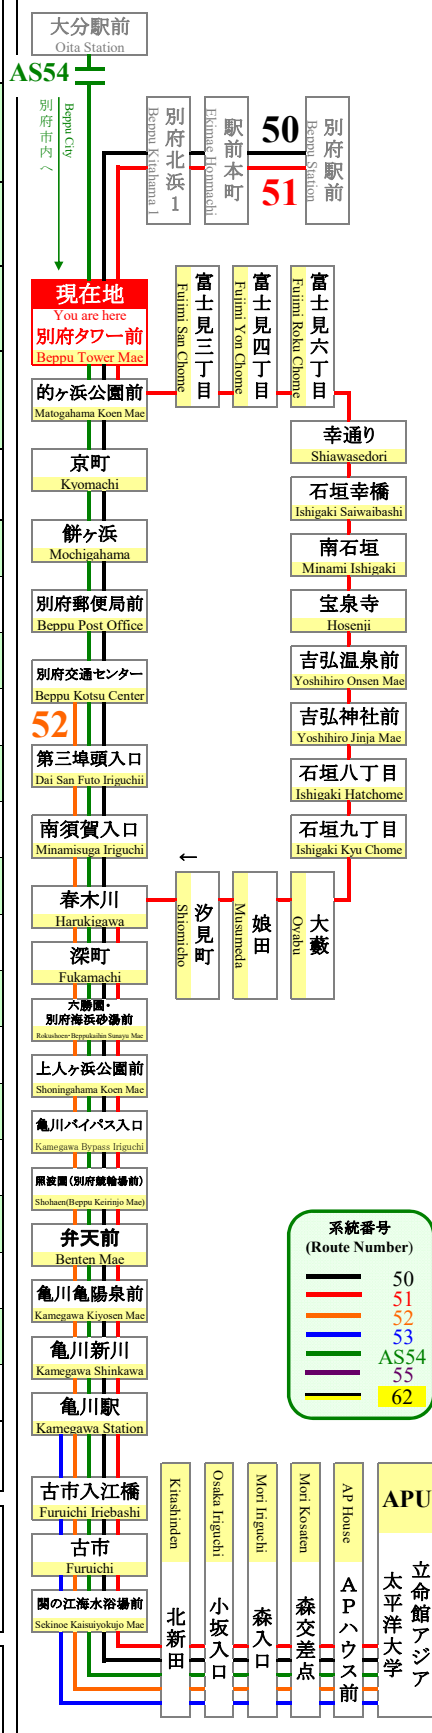

2020年5月7日現在
As of May 7, 2020

別府タワー前 APU線通過予定時刻表

Beppu Tower Mae APU Line Timetable

全日 登校日および休校日 (毎日同じダイヤで運行) **Daily** School Day & No School

APU行(立命館アジア太平洋大学行)

別府交通センター経由 石垣八丁目経由

For APU Via Beppu Kotsu Center For APU Via Ishigaki Hatchome

50 **51**

7	39	59	49	7
8	59			8
9	59		39	9
10	59			10
11	59		30	11
12	59			12
13	59		20	13
14	59			14
15	59		10	15
16	59			16
17	54			17
18	54			18
19	44			19
20	44			20
21	14			21
22				22

- ◇乗車地確認のため、整理券をお取り願います。
- ◇APU線は一般の方もご利用頂けます。
- ◇満車の際、通過することがあります。後続車が停車しますのでご了承ください。

大分交通(株)別府営業所 **Oitakotsu.Co,Ltd.**

(Tel) 0977-67-1331 (パソコン) <http://www.oitakotsu.co.jp> (携帯) <http://www.oitakotsu.co.jp/sp/>

路線図 Bus Map

APU線の運行状況をリアルタイムでお届けします
<http://www.oitakotsu.co.jp/apu/>

バスAPU

新型コロナウイルスの影響により、「登校日」「休校日」の運行スケジュールが変わります。弊社のホームページにてご確認いただくか、大分交通 別府営業所までお問い合わせください。