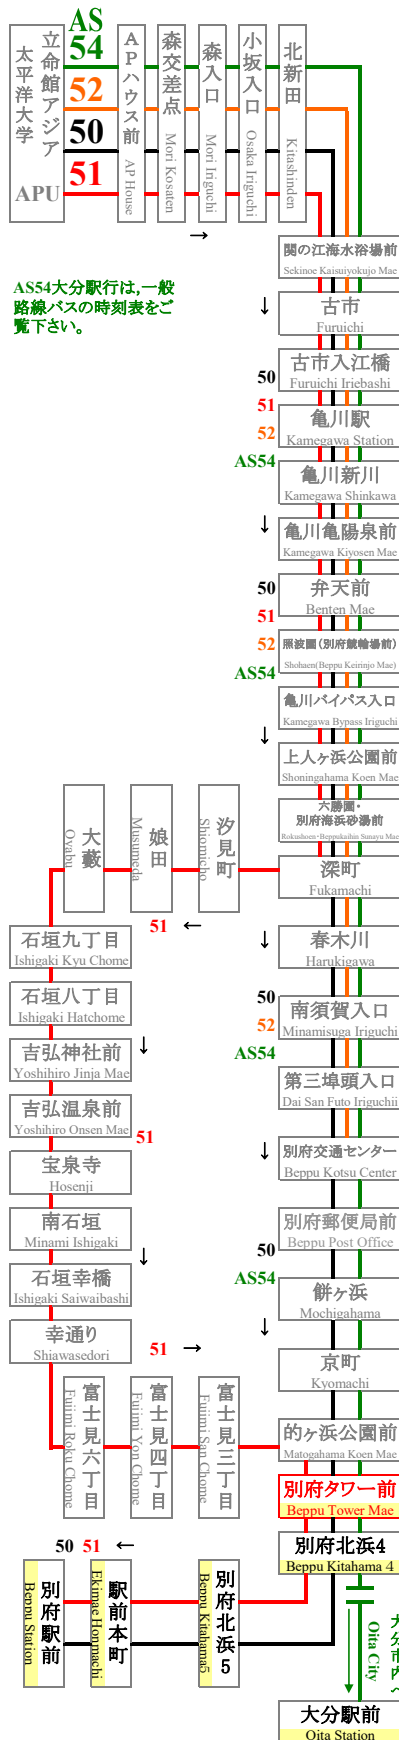

2020年5月7日 現在
As of May 7, 2020

別府タワー前 APU線通過予定時刻表

Beppu Tower Mae APU Line Timetable

全日 登校日および休校日 (毎日同じダイヤで運行) **Daily** School Day & No School

行先	別府駅前行 For Beppu Station		行先
番号 NO	50 51		番号 NO
7	39		7
8	39		8
9	39		9
10	39		10
11	08 39		11
12	39 51		12
13	39		13
14	39 48		14
15	39		15
16	39 41		16
17	26 44		17
18	28 29		18
19	28 29		19
20	21 29		20
21	29		21
22			22
23			23

◆nimocaカードご利用以外のお客様は、乗車地確認のため、整理券をお取り下さい。
◆APU線は、一般の方もご利用頂けます。

In order to establish where you boarded the bus,
We ask those persons who do not use nimoca cards to Please take the number paper!

大分交通(株)別府営業所 Oitakotsu.Co.Ltd.

(Tel)0977-67-1331 (パソコン)http://www.oitakotsu.co.jp (携帯) http://www.oitakotsu.co.jp/sp/

路線図 Bus Map

APU線の運行状況をリアルタイムでお届けします
<http://www.oitakotsu.co.jp/apu/>

バスAPU

新型コロナウイルスの影響により、「登校日」「休校日」の運行スケジュールが変わります。
弊社のホームページにてご確認いただくか、大分交通 別府営業所までお問い合わせください。

◆◆◆ お問い合わせ ◆◆◆

大分交通ホームページ

別府営業所 0977-67-1331