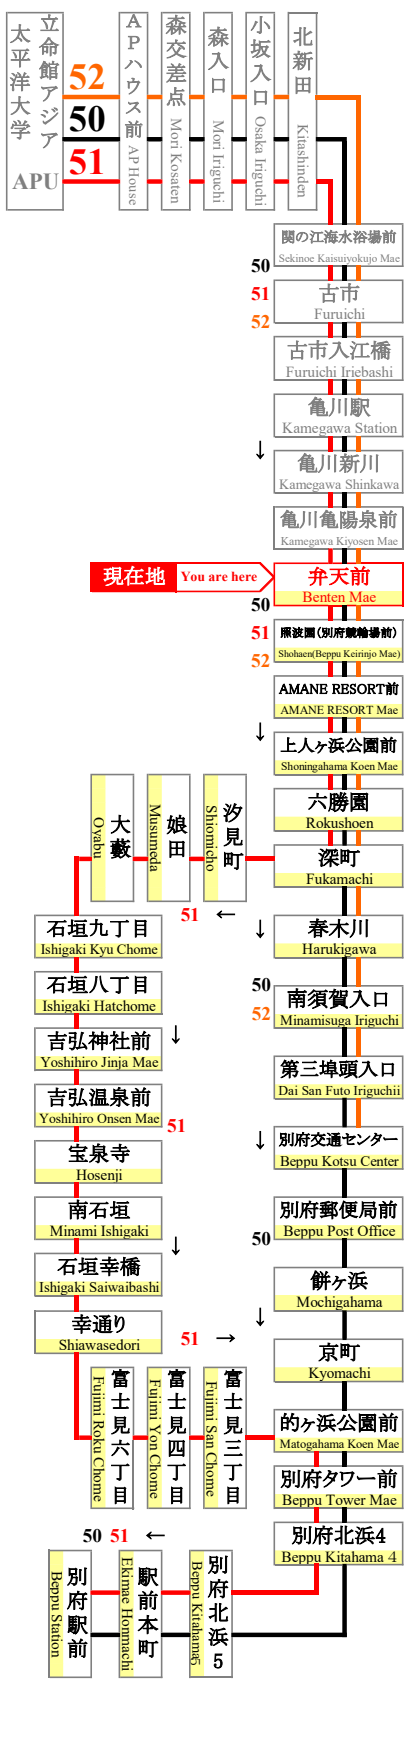

2024年4月1日現在
As of April 1, 2024

弁天前 Benten Mae

APU線通過予定時刻表
APU Line Timetable

登校日 School Day

行先	別府駅前	別府駅前	別府交通センター
経由	別府交通センター	石垣八丁目	-
Route	For Beppu Station Via Beppu Kotsu Center	For Beppu Station Via Ishigaki Hatchome	For Beppu Kotsu Center
番号 No	50	51	52
7	26		
8	56		
9	11 26 41 56		
10	11 26 41 56	48	
11	11 26 41 56	46	
12	11 26 41 56	36	49
13	11 26 41 56	31	04
14	11 26 41 56	36	34 49
15	11 26 41 56	23	04
16	11 26 41 56	26	16 24 31 36 49
17	16 31 41	06	51
18	01 16 31 41 56	16	06 11 21 26 36 54
19	16 31 46	08	06 26 41
20	01 16 36 56	06	04 09 26 46
21	16 36 56	06	26 46
22	16 41	01 41	41

休校日 No School

行先	別府駅前	別府駅前
経由	別府交通センター	石垣八丁目
Route	For Beppu Station Via Beppu Kotsu Center	For Beppu Station Via Ishigaki Hatchome
番号 No	50	51
7	26 56	
8	26 41 56	
9	11 26 41 56	
10	11 26 41 56	48
11	11 26 41 56	46
12	11 26 41 56	36
13	11 26 41 56	31
14	11 26 41 56	36
15	11 26 41 56	23
16	11 26 41 56	26
17	16 31 41	06
18	01 16 31 41 56	16
19	16 31 46	08
20	01 16 36 56	06
21	16 36 56	06
22	16 41	01 41

路線図 Bus Map

In order to establish where you boarded the bus, we ask those persons who do not use buscards to Please take the number paper!
APU線は、一般の方もご利用頂けます。
ニモカカードご利用以外のお客様は、乗車地確認のため、整理券をお取り下さい。

APU線の運行状況をリアルタイムでお届けします
<http://www.otakotsu.co.jp/apu/>