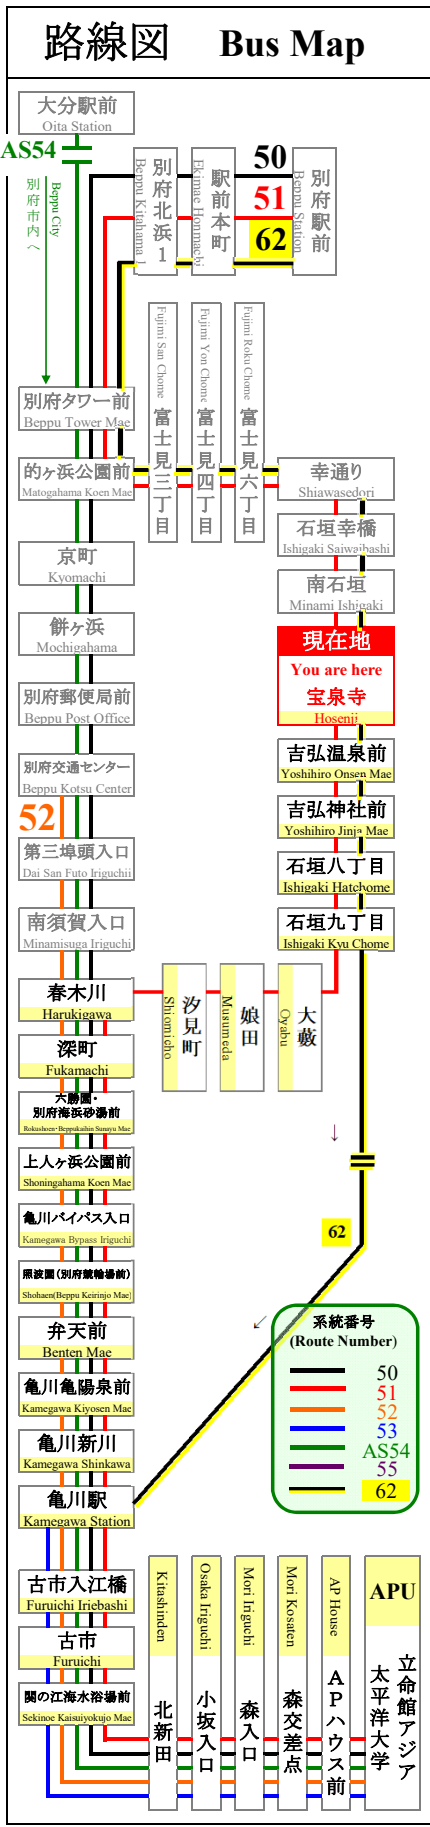

<h1>宝泉寺</h1> <h2>Hosenji</h2>		2020年5月7日現在 As of May 7, 2020
APU線通過予定時刻表 APU Line Timetable		
全日 (登校日および休校日) Daily (School Day & No School)		
<h1>51 APU行</h1> (立命館アジア太平洋大学行) (For APU)		
7	57	
8		
9	47	
10		
11	38	
12		
13	28	
14		
15	18	
16		

APU線の運行状況をリアルタイムでお届けします
<http://www.oitakotsu.co.jp/apu/>

バス&APU

APU行のりかえ時刻表 Transfer Timetable

月～金 Mon～Fri		登校日 School Day		
行先番号 Number	現在地 Hosenji You are here	のりかえ Change	行先番号 Number	登校日 School Day
51	7:57	直行便 Direct →	8:11	8:24
62	9:27	のりかえ Change →	52	9:52
51	9:47	直行便 Direct →	10:01	10:14
51	11:38	直行便 Direct →	11:52	12:05
51	13:28	直行便 Direct →	13:42	13:55
51	15:18	直行便 Direct →	15:32	15:45
62	15:27	のりかえ Change →	50	15:59

◆nimocaカードご利用以外のお客様は、乗車地確認のため、整理券をお取り下さい。
 ◆APU線は、一般の方もご利用頂けます。
 In order to establish where you boarded the bus,
 We ask those persons who do not use nimoca cards to Please take the number paper!

大分交通(株)別府営業所 Oitakotsu.Co.,Ltd. パソコン <http://www.oitakotsu.co.jp>
 電話 0977-67-1331 携帯 <http://www.oitakotsu.co.jp/sp/>