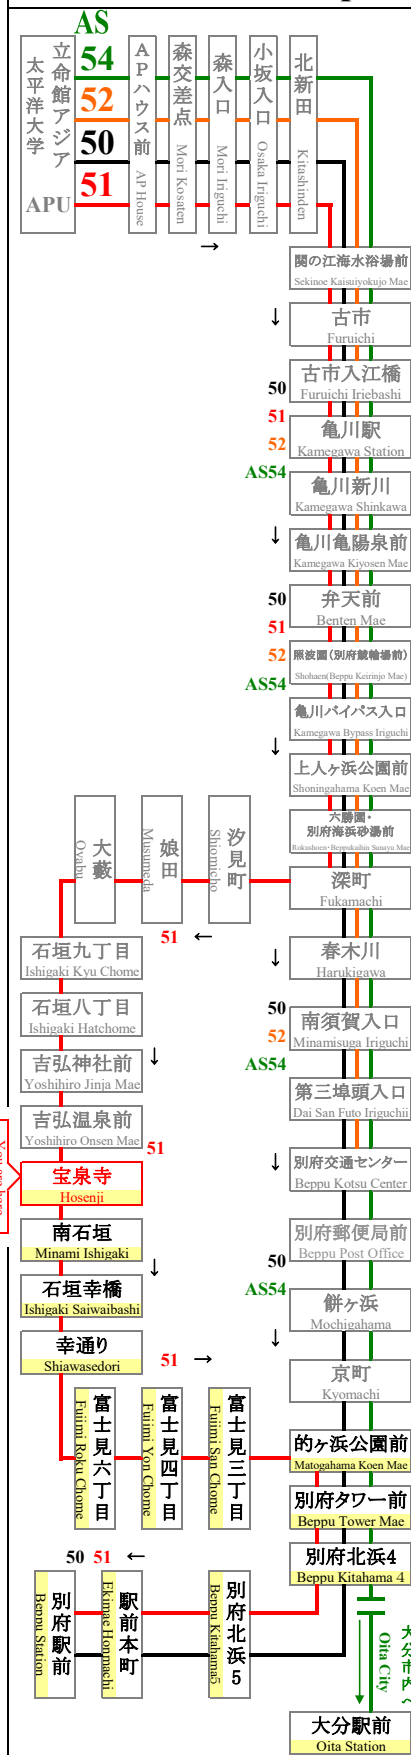

2020年5月7日現在
As of May 7, 2020

宝泉寺 APU線通過予定時刻表

Hosenji APU Line Timetable

全日 登校日および休校日 (毎日同じダイヤで運行) **Daily** School Day & No School

行先	別府駅前行 For Beppu Station	行先
番号 NO	51	番号 NO
9		9
10		10
11	00	11
12	43	12
13		13
14	40	14
15		15
16	33	16
17	18	17
18	20	18
19	20	19
20	13	20
21		21
22		22

◆nimocaカードご利用以外のお客様は、乗車地確認のため、整理券をお取り下さい。
◆APU線は、一般の方もご利用頂けます。
In order to establish where you boarded the bus, we ask those persons who do not use nimoca cards to **Please take the number paper!**

大分交通(株)別府営業所 **Oitakotsu.Co,Ltd.**

(Tel)0977-67-1331 (パソコン)http://www.oitakotsu.co.jp (携帯) http://www.oitakotsu.co.jp/sp/

路線図 Bus Map

APU線の運行状況をリアルタイムでお届けします
<http://www.oitakotsu.co.jp/apu/>

バスとAPU

新型コロナウイルスの影響により、「登校日」「休校日」の運行スケジュールが変わります。弊社のホームページにてご確認いただくか、大分交通 別府営業所までお問い合わせください。