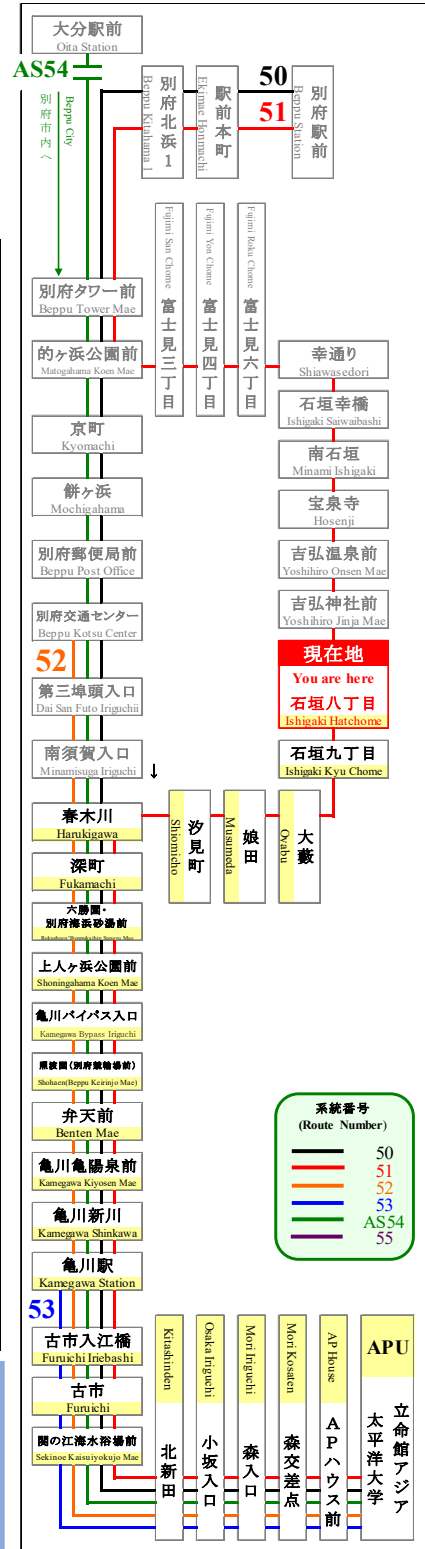

時刻表

時刻表の変更にご注意下さい！

2021年4月1日現在

As of April 1, 2021

石垣八丁目

Ishigaki Hatchome

APU線 特別ダイヤ (Special)

「～3月31日まで」

「4月1日～
4月11日」まで

「4月12日以降～」

行先	51 APU行 石垣八丁目経由 For APU Via Ishigaki
7	
8	00
9	50
10	
11	41
12	
13	31
14	
15	21
16	
17	
18	
19	
20	
21	
22	
23	

行先	51 APU行 石垣八丁目経由 For APU Via Ishigaki
7	
8	00
9	50
10	46
11	41
12	36
13	31
14	20
15	21
16	16
17	
18	
19	
20	
21	
22	
23	

行先	51 APU行 石垣八丁目経由 For APU Via Ishigaki
7	
8	00
9	50
10	46
11	41
12	36
13	31
14	20
15	21
16	16
17	
18	
19	
20	
21	
22	
23	

路線図 Bus Map

感染拡大を防止するためにご協力をお願いします
Please cooperate to prevent the spread of infection

バスどこAPU (APU線バスロケーションシステム)

新型コロナウイルスの影響により、運行スケジュールが変わります。

弊社のホームページにてご確認いただくか、大分交通 別府営業所までお問い合わせください。

◆◆◆ お問い合わせ ◆◆◆

大分交通ホームページ

別府営業所 TEL 0977-67-1331