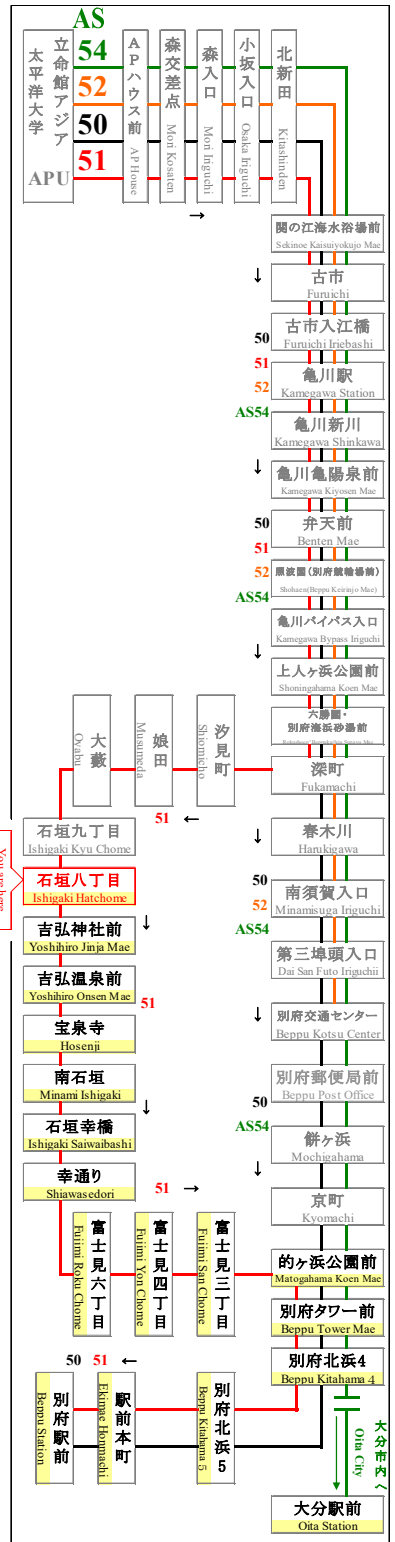

時刻表

時刻表の変更にご注意下さい!

2021年4月1日現在

As of April 1, 2021

石垣八丁目

Ishigaki Hatchome

APU線 特別ダイヤ (Special)

「～3月31日まで」

「4月1日～
4月11日」まで

「4月12日以降～」

行先	51 別府駅行 石垣八丁目経由 For Beppu Sta. Via Ishigaki
7	
8	
9	
10	57
11	
12	40
13	
14	37
15	
16	30
17	15
18	17
19	17
20	10
21	
22	
23	

行先	51 別府駅行 石垣八丁目経由 For Beppu Sta. Via Ishigaki
7	
8	
9	
10	57
11	55
12	40
13	40
14	37
15	32
16	30
17	15
18	17
19	17
20	10
21	15
22	10
23	

行先	51 別府駅行 石垣八丁目経由 For Beppu Sta. Via Ishigaki
7	
8	
9	
10	57
11	55
12	40
13	40
14	37
15	32
16	30
17	15
18	17
19	17
20	10
21	15
22	10 50
23	

路線図 Bus Map

APU線バスロケーションシステム

バスどこAPU

感染拡大を防止するためにご協力をお願いします
Please cooperate to prevent the spread of infection

マスクの着用をお願いします
Please wear a mask

新型コロナウイルスの影響により、運行スケジュールが変わります。

弊社のホームページにてご確認いただくか、大分交通 別府営業所までお問い合わせください。

◆◆◆ お問い合わせ ◆◆◆

大分交通ホームページ 別府営業所 TEL 0977-67-1331