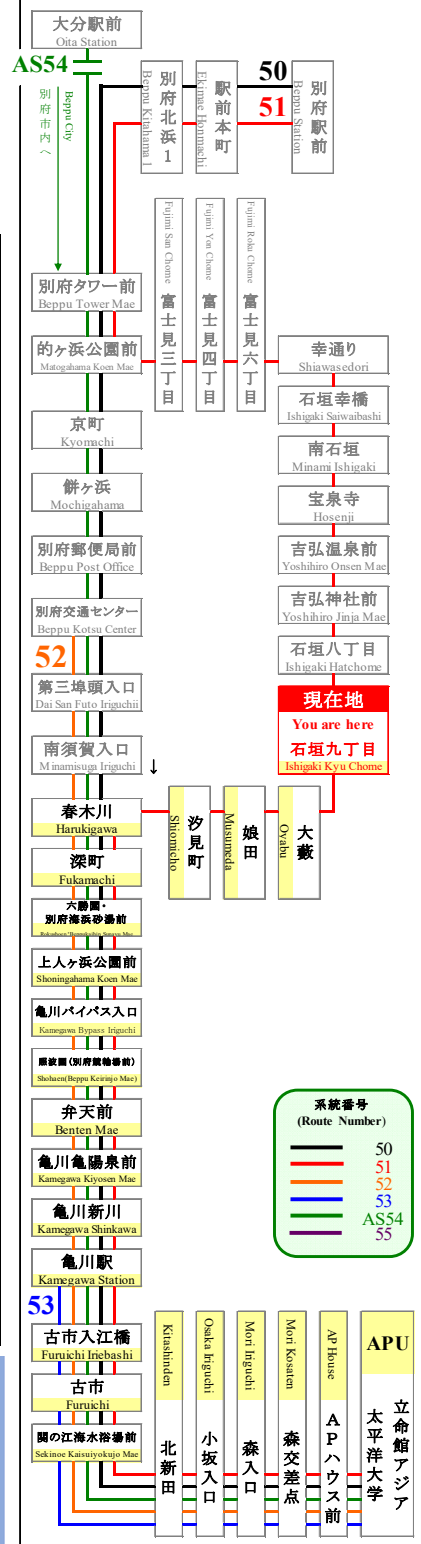

時刻表

時刻表の変更にご注意下さい!

2021年4月1日現在

As of April 1, 2021

石垣九丁目

Ishigaki Kyu Chome

APU線 特別ダイヤ (Special)

「～3月31日まで」

「4月1日～
4月11日」まで

「4月12日以降～」

行先	51 APU行 石垣八丁目経由 For APU Via Ishigaki
7	
8	00
9	50
10	
11	41
12	
13	31
14	
15	21
16	
17	
18	
19	
20	
21	
22	
23	

行先	51 APU行 石垣八丁目経由 For APU Via Ishigaki
7	
8	00
9	50
10	46
11	41
12	36
13	31
14	20
15	21
16	16
17	
18	
19	
20	
21	
22	
23	

行先	51 APU行 石垣八丁目経由 For APU Via Ishigaki
7	
8	00
9	50
10	46
11	41
12	36
13	31
14	20
15	21
16	16
17	
18	
19	
20	
21	
22	
23	

路線図 Bus Map

マスクの着用をお願いします
Please wear a mask

バスどこAPU (APU線バスロケーションシステム)

新型コロナウイルスの影響により、運行スケジュールが変わります。

弊社のホームページにてご確認いただくか、大分交通 別府営業所までお問い合わせください。

◆◆◆ お問い合わせ ◆◆◆

大分交通ホームページ

別府営業所 TEL 0977-67-1331