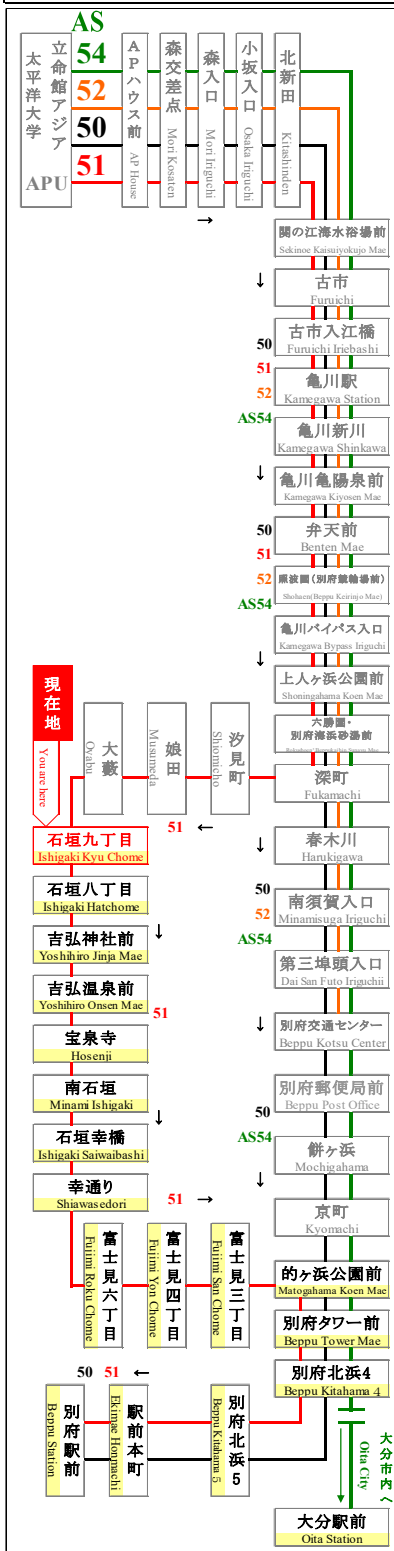

時刻表

時刻表の変更にご注意下さい！

2021年4月1日現在

As of April 1, 2021

石垣九丁目

Ishigaki Kyu Chome

APU線 特別ダイヤ (Special)

「～3月31日まで」

「4月1日～4月11日まで」

「4月12日以降～」

行先	51 別府駅行 石垣八丁目経由 For Beppu Sta. Via Ishigaki
7	
8	
9	
10	57
11	
12	40
13	
14	37
15	
16	30
17	15
18	17
19	17
20	10
21	
22	
23	

行先	51 別府駅行 石垣八丁目経由 For Beppu Sta. Via Ishigaki
7	
8	
9	
10	57
11	55
12	40
13	40
14	37
15	32
16	30
17	15
18	17
19	17
20	10
21	15
22	10
23	

行先	51 別府駅行 石垣八丁目経由 For Beppu Sta. Via Ishigaki
7	
8	
9	
10	57
11	55
12	40
13	40
14	37
15	32
16	30
17	15
18	17
19	17
20	10
21	15
22	10 50
23	

路線図 Bus Map

APU線バスロケーションシステム

バスどこAPU

感染拡大を防止するためにご協力をお願いします
Please cooperate to prevent the spread of infection

マスクの着用をお願いします
Please wear a mask

新型コロナウイルスの影響により、運行スケジュールが変わります。

弊社のホームページにてご確認いただくか、大分交通 別府営業所までお問い合わせください。

◆◆◆ お問い合わせ ◆◆◆

大分交通ホームページ

別府営業所 TEL 0977-67-1331