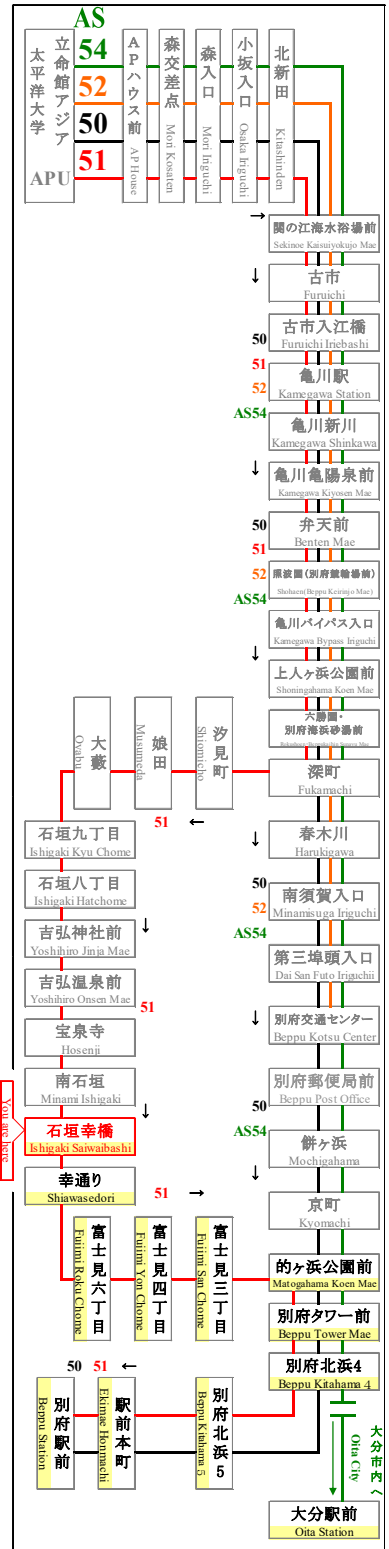

時刻表

時刻表の変更にご注意下さい！

2021年4月1日現在

As of April 1, 2021

石垣幸橋

Ishigaki Saiwaibashi

APU線 特別ダイヤ (Special)

「～3月31日まで」

「4月1日～
4月11日」まで

「4月12日以降～」

行先	51 別府駅行 石垣八丁目経由 For Beppu Sta. Via Ishigaki
7	
8	
9	
10	
11	02
12	45
13	
14	42
15	
16	35
17	20
18	22
19	22
20	15
21	
22	
23	

行先	51 別府駅行 石垣八丁目経由 For Beppu Sta. Via Ishigaki
7	
8	
9	
10	
11	02
12	00 45
13	45
14	42
15	37
16	35
17	20
18	22
19	22
20	15
21	20
22	15
23	

行先	51 別府駅行 石垣八丁目経由 For Beppu Sta. Via Ishigaki
7	
8	
9	
10	
11	02
12	00 45
13	45
14	42
15	37
16	35
17	20
18	22
19	22
20	15
21	20
22	15 55
23	

路線図 Bus Map

APU線バスロケーションシステム

バスどこAPU

感染拡大を防止するためにご協力をお願いします
Please cooperate to prevent the spread of infection

マスクの着用をお願いします
Please wear a mask

新型コロナウイルスの影響により、運行スケジュールが変わります。

弊社のホームページにてご確認いただくか、大分交通 別府営業所までお問い合わせください。

◆◆◆ お問い合わせ ◆◆◆

大分交通ホームページ

別府営業所 TEL 0977-67-1331