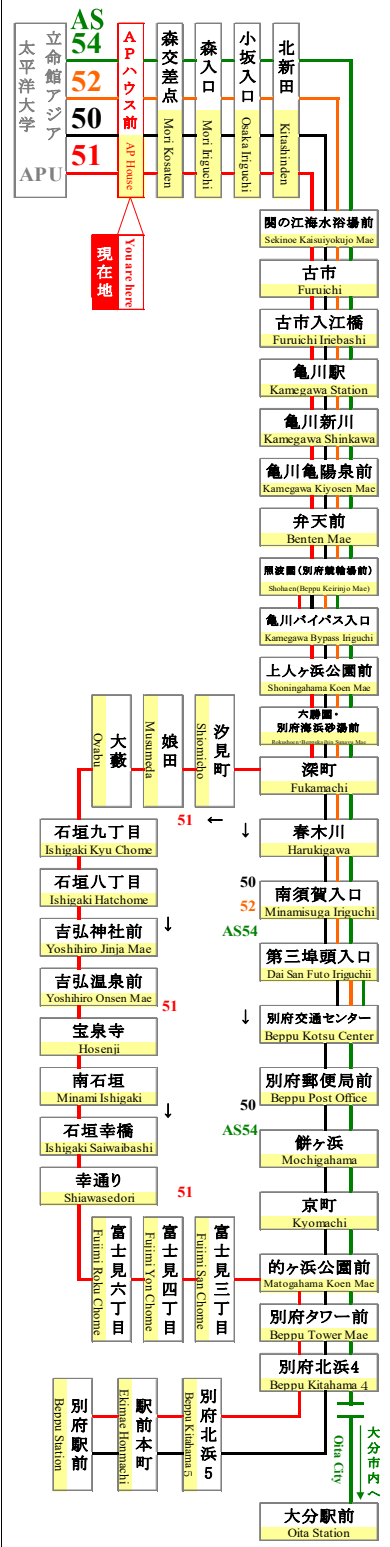

時刻表

時刻表の変更にご注意下さい！

2021年4月1日現在

As of April 1, 2021

APハウス前

AP House

APU線 特別ダイヤ (Special)

「～3月31日まで」

「4月1日～4月11日まで」

「4月12日以降～」

行先	50 別府駅行	51 別府駅行
	別府交通センター 経由 For Beppu Sta. Via Beppukotsu Center	石垣八丁目経由 For Beppu Sta. Via Ishigaki
7	11	
8	11	
9	11	
10	11	33
11	11	
12	11	16
13	11	
14	11	13
15	11	
16	11	06 51
17	16	53
18	01	53
19	01	46
20	01	
21	01	
22		
23		

行先	50 別府駅行	51 別府駅行
	別府交通センター 経由 For Beppu Sta. Via Beppukotsu Center	石垣八丁目経由 For Beppu Sta. Via Ishigaki
7	11 41	
8	11 41	
9	11 41	
10	11 41	33
11	11 41	31
12	11 41	16
13	11 41	16
14	11 41	13
15	11 41	08
16	11 41	06 51
17	16 46	53
18	01 26	53
19	01 31	46
20	01 31	51
21	01 31	46
22		
23		

行先	50 別府駅行	51 別府駅行
	別府交通センター 経由 For Beppu Sta. Via Beppukotsu Center	石垣八丁目経由 For Beppu Sta. Via Ishigaki
7	11 41	
8	11 26 41 56	
9	11 26 41 56	
10	11 26 41 56	33
11	11 26 41 56	31
12	11 26 41 56	16
13	11 26 41 56	16
14	11 26 41 56	13
15	11 26 41 56	08
16	11 26 41	06 51
17	01 16 26 46	53
18	01 16 26 41	53
19	01 16 31 46	46
20	01 21 41	51
21	01 21 41	46
22	01 26	26
23		

路線図 Bus Map

バスどこAPU

APU線バスロケーションシステム

感染拡大を防止するためにご協力をお願いします
Please cooperate to prevent the spread of infection

マスクの着用をお願いします
Please wear a mask

新型コロナウイルスの影響により、運行スケジュールが変わります。

弊社のホームページにてご確認いただくか、大分交通 別府営業所までお問い合わせください。

◆◆◆ お問い合わせ ◆◆◆

大分交通ホームページ

別府営業所 TEL 0977-67-1331