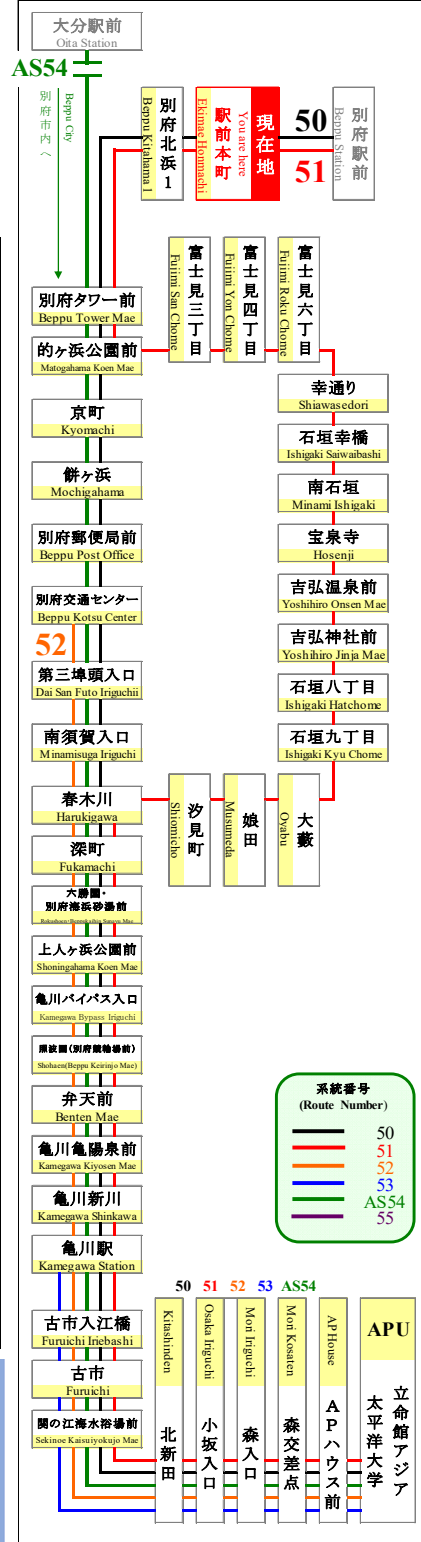

時刻表

時刻表の変更にご注意下さい！

2021年4月1日現在

As of April 1, 2021

駅前本町

Ekimae Honmachi

APU線 特別ダイヤ (Special)

「～3月31日まで」

「4月1日～4月11日」まで

「4月12日以降～」

行先	50 APU行		51 APU行	
	別府交通センター 経由	石垣八丁目 経由	別府交通センター 経由	石垣八丁目 経由
	For APU	For APU	For APU	For APU
	Via BeppuKotsu Center	Via Ishigaki	Via BeppuKotsu Center	Via Ishigaki
7	36	56	46	
8	56			
9	56		36	
10	56			
11	56		27	
12	56			
13	56		17	
14	56			
15	56		07	
16	56			
17	51			
18	51			
19	41			
20	41			
21	11			
22				
23				

行先	50 APU行		51 APU行	
	別府交通センター 経由	石垣八丁目 経由	別府交通センター 経由	石垣八丁目 経由
	For APU	For APU	For APU	For APU
	Via BeppuKotsu Center	Via Ishigaki	Via BeppuKotsu Center	Via Ishigaki
7	36	56	46	
8	26	56		
9	26	56	36	
10	26	56	32	
11	26	56	27	
12	26	56	22	
13	26	56	17	
14	26	56	06	
15	26	56	07	
16	26	56	02	
17	31	51		
18	31	51		
19	11	41		
20	11	41		
21	11			
22	11			
23				

行先	50 APU行		51 APU行			
	別府交通センター 経由	石垣八丁目 経由	別府交通センター 経由	石垣八丁目 経由		
	For APU	For APU	For APU	For APU		
	Via BeppuKotsu Center	Via Ishigaki	Via BeppuKotsu Center	Via Ishigaki		
7	21	36	51	56	46	
8	26	41	56			
9	11	26	41	46	56	36
10	11	26	41	56		32
11	11	26	41	56		27
12	11	26	41	56		22
13	11	26	41	56		17
14	11	26	41	56		06
15	11	26	41	56		07
16	11	26	41	56		02
17	11	31	51			
18	11	31	51			
19	11	41				
20	11	41				
21	11	41				
22	11	41				
23						

路線図 Bus Map

バスどこAPU

APU線バスロケーションシステム

感染拡大を防止するためにご協力をお願いします
Please cooperate to prevent the spread of infection

マスクの着用をお願いします
Please wear a mask

新型コロナウイルスの影響により、運行スケジュールが変わります。

弊社のホームページにてご確認いただくか、大分交通 別府営業所までお問い合わせください。

◆◆◆ お問い合わせ ◆◆◆

大分交通ホームページ

別府営業所 TEL 0977-67-1331