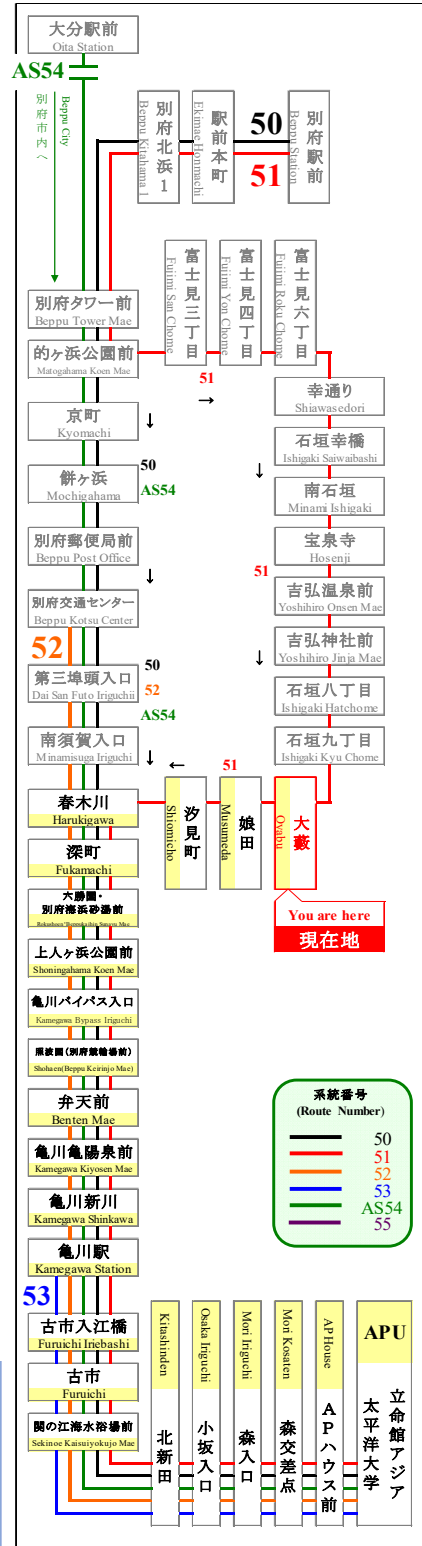

時刻表

時刻表の変更にご注意下さい!

2021年4月1日現在

As of April 1, 2021

大藪
Oyabu

APU線 特別ダイヤ (Special)

「～3月31日まで」

「4月1日～
4月11日」まで

「4月12日以降～」

行先	51 APU行 石垣八丁目経由 For APU Via Ishigaki
7	
8	01
9	51
10	
11	42
12	
13	32
14	
15	22
16	
17	
18	
19	
20	
21	
22	
23	

行先	51 APU行 石垣八丁目経由 For APU Via Ishigaki
7	
8	01
9	51
10	47
11	42
12	37
13	32
14	21
15	22
16	17
17	
18	
19	
20	
21	
22	
23	

行先	51 APU行 石垣八丁目経由 For APU Via Ishigaki
7	
8	01
9	51
10	47
11	42
12	37
13	32
14	21
15	22
16	17
17	
18	
19	
20	
21	
22	
23	

路線図 Bus Map

バスどこAPU

APU線バスロケーションシステム

新型コロナウイルスの影響により、運行スケジュールが変わります。

弊社のホームページにてご確認いただくか、大分交通 別府営業所までお問い合わせください。

◆◆◆ お問い合わせ ◆◆◆

大分交通ホームページ

別府営業所 TEL 0977-67-1331