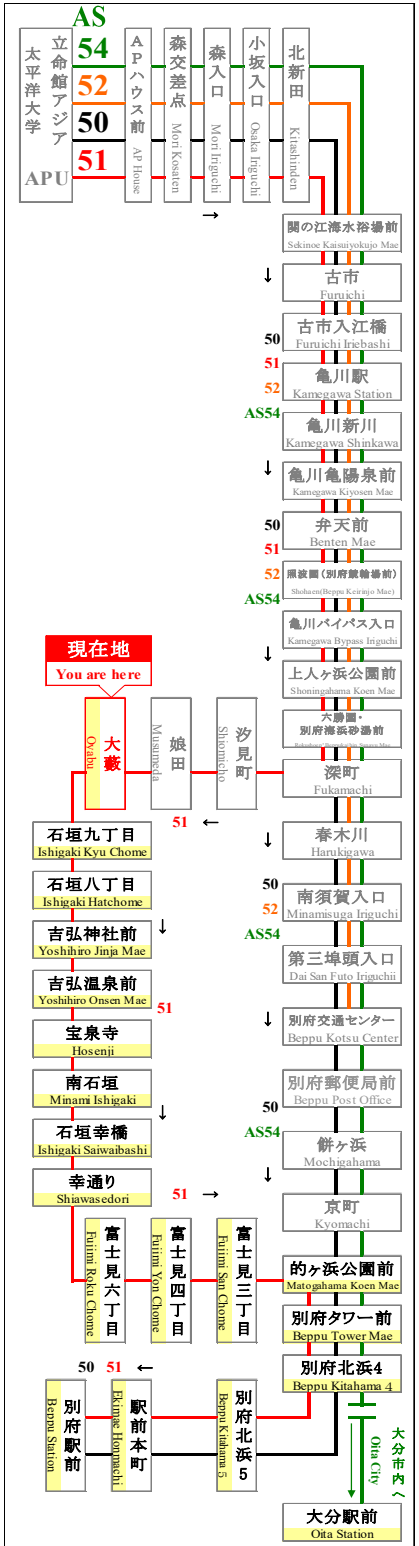

時刻表

時刻表の変更にご注意下さい！

2021年4月1日現在

As of April 1, 2021

大藪

Oyabu

APU線 特別ダイヤ (Special)

「～3月31日まで」

「4月1日～
4月11日」まで

「4月12日以降～」

行先	51 別府駅行 石垣八丁目経由 For Beppu Sta. Via Ishigaki
7	
8	
9	
10	56
11	
12	39
13	
14	36
15	
16	29
17	14
18	16
19	16
20	09
21	
22	
23	

行先	51 別府駅行 石垣八丁目経由 For Beppu Sta. Via Ishigaki
7	
8	
9	
10	56
11	54
12	39
13	39
14	36
15	31
16	29
17	14
18	16
19	16
20	09
21	14
22	09
23	

行先	51 別府駅行 石垣八丁目経由 For Beppu Sta. Via Ishigaki
7	
8	
9	
10	56
11	54
12	39
13	39
14	36
15	31
16	29
17	14
18	16
19	16
20	09
21	14
22	09 49
23	

路線図 Bus Map

APU線バスロケーションシステム

バスどこAPU

感染拡大を防止するためにご協力をお願いします
Please cooperate to prevent the spread of infection

マスクの着用をお願いします
Please wear a mask

新型コロナウイルスの影響により、運行スケジュールが変わります。

弊社のホームページにてご確認いただくか、大分交通 別府営業所までお問い合わせください。

◆◆◆ お問い合わせ ◆◆◆

大分交通ホームページ 別府営業所 TEL 0977-67-1331

大藪