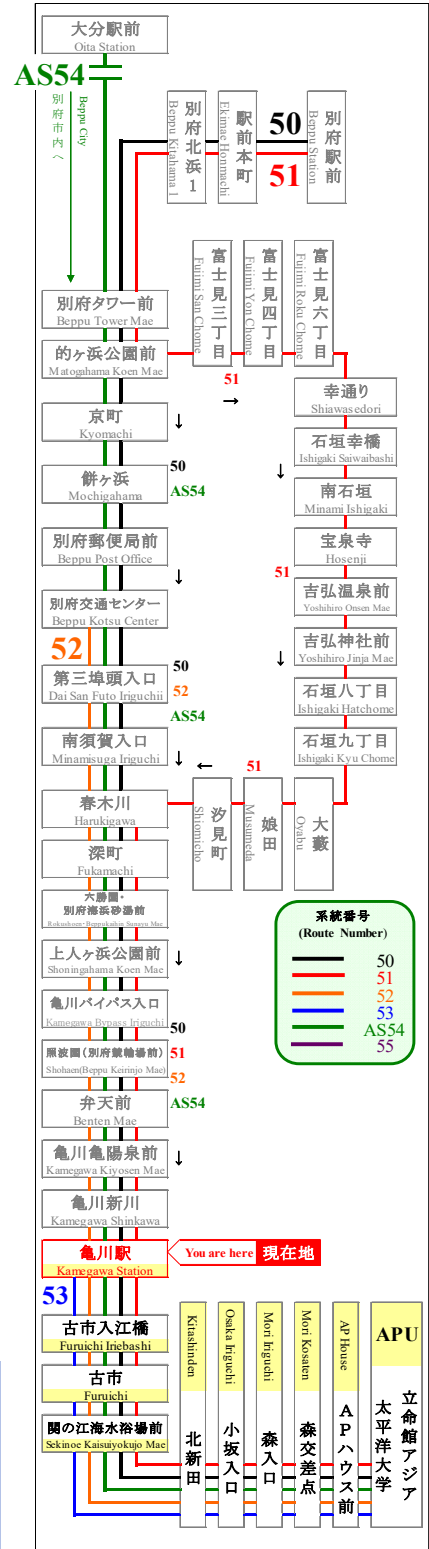

時刻表

時刻表の変更にご注意下さい!

2021年4月1日現在

As of April 1, 2021

亀川駅

Kamegawa Station

APU線 特別ダイヤ (Special)

「～3月31日まで」

「4月1日～
4月11日」まで

「4月12日以降～」

行先	50	51	APU行
For APU			
7	54		
8	11	14	
9	14		
10	01	14	
11	14	52	
12	14		
13	14	42	
14	14		
15	14	32	
16	14		
17	14		
18	09		
19	09	59	
20	59		
21	29		
22			
23			

行先	50	51	APU行
For APU			
7	54		
8	11	14	44
9	14	44	
10	01	14	44 57
11	14	44	52
12	14	44	47
13	14	42	44
14	14	31	44
15	14	32	44
16	14	27	44
17	14	49	
18	09	49	
19	09	29	59
20	29	59	
21	29		
22	29		
23			

行先	50	51	APU行
For APU			
7	39	54	
8	09	11	14 44 59
9	14	29	44 59
10	01	04	14 29 44 57 59
11	14	29	44 52 59
12	14	29	44 47 59
13	14	29	42 44 59
14	14	29	31 44 59
15	14	29	32 44 59
16	14	27	29 44 59
17	14	29	49
18	09	29	49
19	09	29	59
20	29	59	
21	29	59	
22	29	59	
23			

路線図 Bus Map

バスどこAPU

APU線バスロケーションシステム

感染拡大を防止するためにご協力をお願いします
Please cooperate to prevent the spread of infection

マスクの着用をお願いします
Please wear a mask

新型コロナウイルスの影響により、運行スケジュールが変わります。

弊社のホームページにてご確認いただくか、大分交通 別府営業所までお問い合わせください。

◆◆◆ お問い合わせ ◆◆◆

大分交通ホームページ

別府営業所 TEL 0977-67-1331