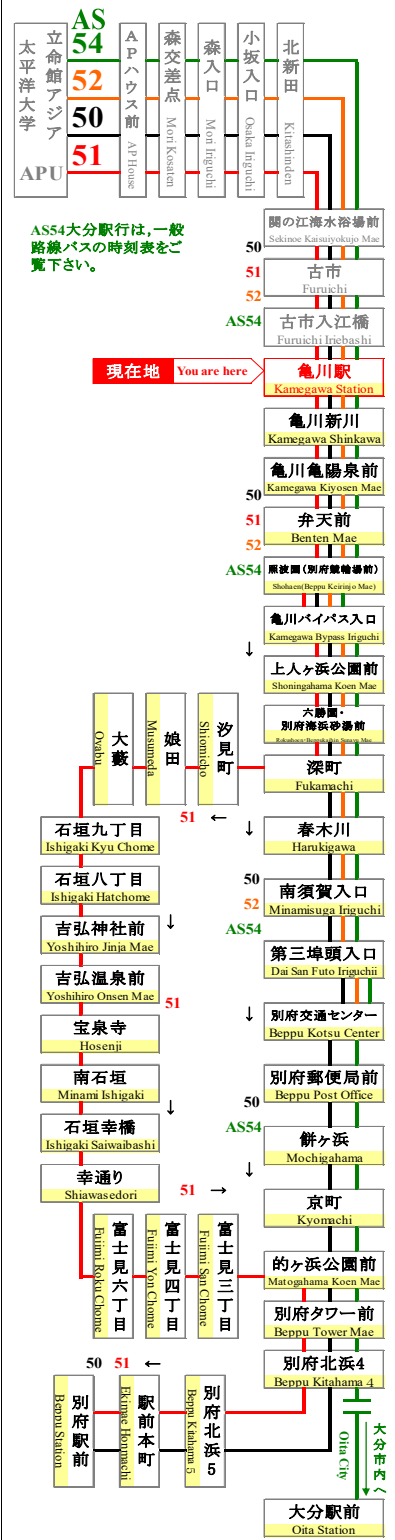

「4月1日～4月11日まで」

「4月12日以降～」

行先	50 別府駅行	51 別府駅行
	別府交通センター 経由 For Beppu Sta. Via Beppukotsu Center	石垣八丁目 経由 For Beppu Sta. Via Ishigaki
7	24	
8	24	
9	24	
10	24	46
11	24	
12	24	29
13	24	
14	24	26
15	24	
16	24	19
17	29	04
18	14	06
19	14	06 59
20	14	
21	14	
22		
23		

行先	50 別府駅行	51 別府駅行
	別府交通センター 経由 For Beppu Sta. Via Beppukotsu Center	石垣八丁目 経由 For Beppu Sta. Via Ishigaki
7	24 54	
8	24 54	
9	24 54	
10	24 54	46
11	24 54	44
12	24 54	29
13	24 54	29
14	24 54	26
15	24 54	21
16	24 54	19
17	29 59	04
18	14 39	06
19	14 44	06 59
20	14 44	
21	14 44	04 59
22		
23		

行先	50 別府駅行	51 別府駅行
	別府交通センター 経由 For Beppu Sta. Via Beppukotsu Center	石垣八丁目 経由 For Beppu Sta. Via Ishigaki
7	24 54	
8	24 39 54	
9	09 24 39 54	
10	09 24 39 54	46
11	09 24 39 54	44
12	09 24 39 54	29
13	09 24 39 54	29
14	09 24 39 54	26
15	09 24 39 54	21
16	09 24 39 54	19
17	14 29 39 59	04
18	14 29 39 54	06
19	14 29 44 59	06 59
20	14 34 54	
21	14 34 54	04 59
22	14 39	39
23		

バスどこAPU

感染拡大を防止するためにご協力をお願いします
Please cooperate to prevent the spread of infection

マスクの着用をお願いします
Please wear a mask

路線図 Bus Map

新型コロナウイルスの影響により、運行スケジュールが変わります。

弊社のホームページにてご確認いただくか、大分交通 別府営業所までお問い合わせください。

◆◆◆ お問い合わせ ◆◆◆