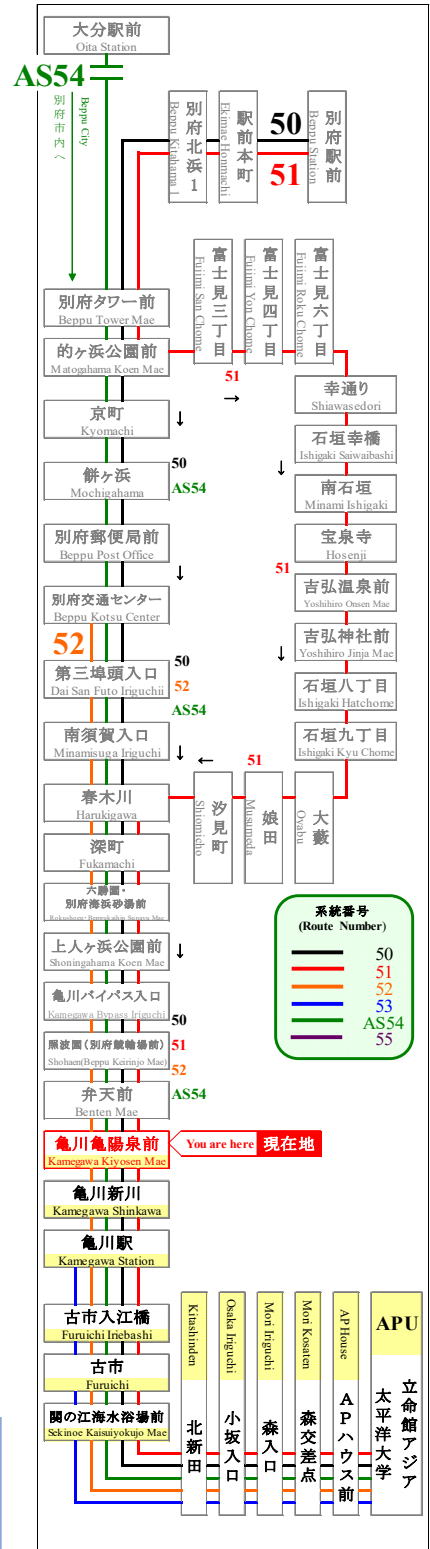

時刻表

時刻表の変更にご注意下さい!

2021年4月1日現在

As of April 1, 2021

亀川亀陽泉前

Kamegawa Kiyosen Mae

APU線 特別ダイヤ (Special)

「～3月31日まで」

「4月1日～
4月11日」まで

「4月12日以降～」

行先	50	51	APU行
For APU			
7	52		
8	09	12	
9	12	59	
10	12		
11	12	50	
12	12		
13	12	40	
14	12		
15	12	30	
16	12		
17	12		
18	07		
19	07	57	
20	57		
21	27		
22			
23			

行先	50	51	APU行
For APU			
7	52		
8	09	12	42
9	12	42	59
10	12	42	55
11	12	42	50
12	12	42	45
13	12	40	42
14	12	29	42
15	12	30	42
16	12	25	42
17	12	47	
18	07	47	
19	07	27	57
20	27	57	
21	27		
22	27		
23			

行先	50	51	APU行
For APU			
7	37	52	
8	07	09	12 42 57
9	12	27	42 57 59
10	02	12	27 42 55 57
11	12	27	42 50 57
12	12	27	42 45 57
13	12	27	40 42 57
14	12	27	29 42 57
15	12	27	30 42 57
16	12	25	27 42 57
17	12	27	47
18	07	27	47
19	07	27	57
20	27	57	
21	27	57	
22	27	57	
23			

路線図 Bus Map

バスどこもAPU

感染拡大を防止するためにご協力をお願いします
Please cooperate to prevent the spread of infection

新型コロナウイルスの影響により、運行スケジュールが変わります。

弊社のホームページにてご確認いただくか、大分交通 別府営業所までお問い合わせください。

◆◆◆ お問い合わせ ◆◆◆

大分交通ホームページ

別府営業所 TEL 0977-67-1331