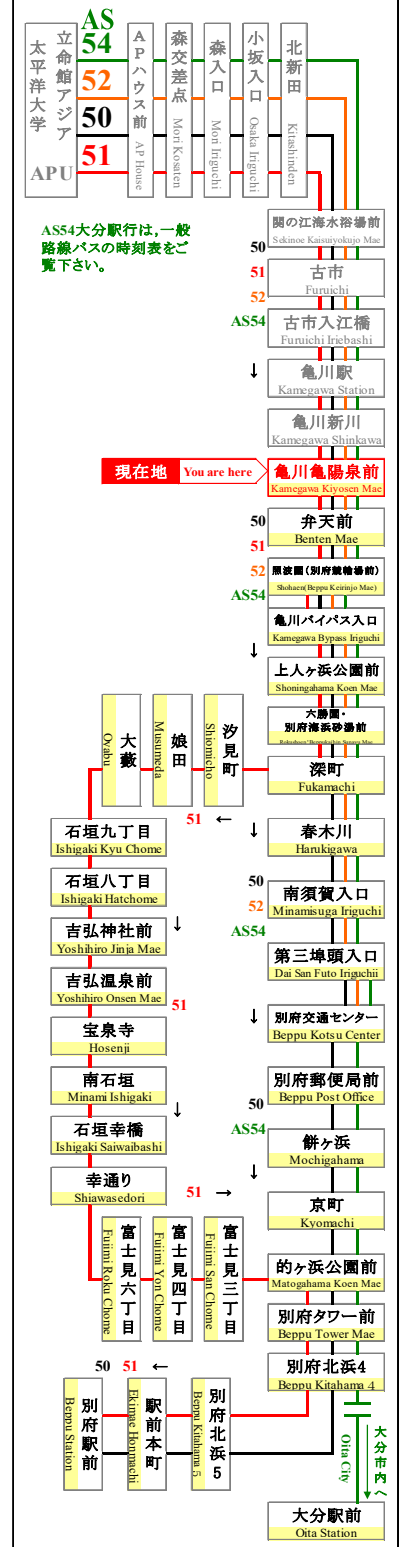

時刻表

時刻表の変更にご注意下さい！

2021年4月1日現在

As of April 1, 2021

亀川亀陽泉前

Kamegawa Kiyosen Mae

APU線 特別ダイヤ (Special)

「～3月31日まで」

「4月1日～4月11日まで」

「4月12日以降～」

行先	50 別府駅行 別府交通センター 経由		51 別府駅行 石垣八丁目経由	
	For Beppu Sta. Via Beppukotsu Center	For Beppu Sta. Via Ishigaki	For Beppu Sta. Via Beppukotsu Center	For Beppu Sta. Via Ishigaki
7	26			
8	26			
9	26			
10	26	48		
11	26			
12	26	31		
13	26			
14	26	28		
15	26			
16	26	21		
17	31	06		
18	16	08		
19	16	08		
20	16	01		
21	16			
22				
23				

行先	50 別府駅行 別府交通センター 経由		51 別府駅行 石垣八丁目経由	
	For Beppu Sta. Via Beppukotsu Center	For Beppu Sta. Via Ishigaki	For Beppu Sta. Via Beppukotsu Center	For Beppu Sta. Via Ishigaki
7	26	56		
8	26	56		
9	26	56		
10	26	56	48	
11	26	56	46	
12	26	56	31	
13	26	56	31	
14	26	56	28	
15	26	56	23	
16	26	56	21	
17	31		06	
18	01	16	41	08
19	16	46		08
20	16	46		01
21	16	46		06
22				01
23				

行先	50 別府駅行 別府交通センター 経由		51 別府駅行 石垣八丁目経由			
	For Beppu Sta. Via Beppukotsu Center	For Beppu Sta. Via Ishigaki	For Beppu Sta. Via Beppukotsu Center	For Beppu Sta. Via Ishigaki		
7	26	56				
8	26	41	56			
9	11	26	41	56		
10	11	26	41	56		
11	11	26	41	56		
12	11	26	41	56		
13	11	26	41	56		
14	11	26	41	56		
15	11	26	41	56		
16	11	26	41	56		
17	16	31	41	06		
18	01	16	31	41	56	08
19	16	31	46		08	
20	01	16	36	56	01	
21	16	36	56		06	
22		16	41		01	41
23						

路線図 Bus Map

マスクの着用をお願いします
Please wear a mask

APU線バスロケーションシステム

バスどこAPU

新型コロナウイルスの影響により、運行スケジュールが変わります。

弊社のホームページにてご確認いただくか、大分交通 別府営業所までお問い合わせください。

◆◆◆ お問い合わせ ◆◆◆

大分交通ホームページ

別府営業所 TEL 0977-67-1331