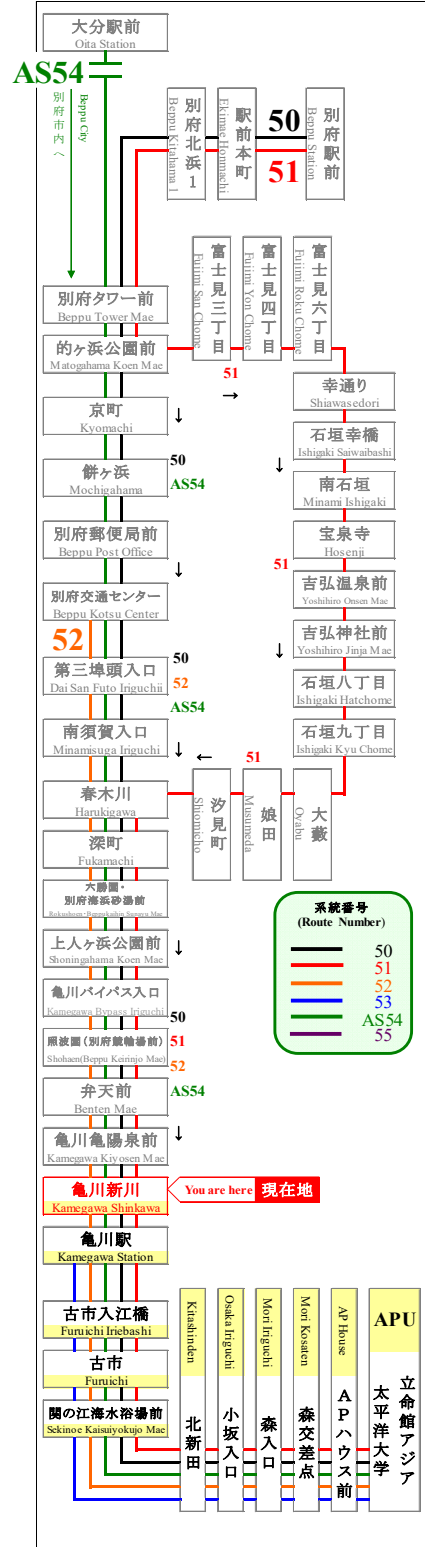

時刻表

時刻表の変更にご注意下さい!

2021年4月1日現在

As of April 1, 2021

亀川新川

Kamegawa Shinkawa

APU線 特別ダイヤ (Special)

「～3月31日まで」

「4月1日～
4月11日」まで

「4月12日以降～」

行先	50	51	APU行
For APU			
7	53		
8	10	13	
9	13		
10	00	13	
11	13	51	
12	13		
13	13	41	
14	13		
15	13	31	
16	13		
17	13		
18	08		
19	08	58	
20	58		
21	28		
22			
23			

行先	50	51	APU行
For APU			
7	53		
8	10	13	43
9	13	43	
10	00	13	43 56
11	13	43	51
12	13	43	46
13	13	41	43
14	13	30	43
15	13	31	43
16	13	26	43
17	13	48	
18	08	48	
19	08	28	58
20	28	58	
21	28		
22	28		
23			

行先	50	51	APU行
For APU			
7	38	53	
8	08	10	13 43 58
9	13	28	43 58
10	00	03	13 28 43 56 58
11	13	28	43 51 58
12	13	28	43 46 58
13	13	28	41 43 58
14	13	28	30 43 58
15	13	28	31 43 58
16	13	26	28 43 58
17	13	28	48
18	08	28	48
19	08	28	58
20	28	58	
21	28	58	
22	28	58	
23			

路線図 Bus Map

バスどこもAPU

感染拡大を防止するためにご協力をお願いします
Please cooperate to prevent the spread of infection

マスクの着用をお願いします
Please wear a mask

新型コロナウイルスの影響により、運行スケジュールが変わります。

弊社のホームページにてご確認いただくか、大分交通 別府営業所までお問い合わせください。

◆◆◆ お問い合わせ ◆◆◆