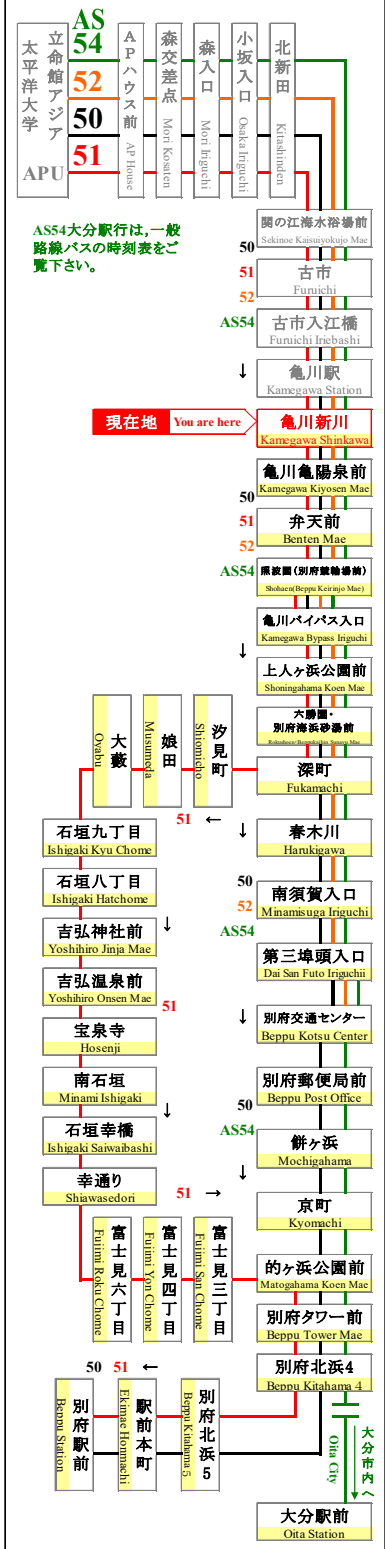

時刻表

時刻表の変更にご注意下さい！

2021年4月1日現在

As of April 1, 2021

亀川新川

Kamegawa Shinkawa

APU線 特別ダイヤ (Special)

「～3月31日まで」

「4月1日～4月11日まで」

「4月12日以降～」

行先	50 別府駅行	51 別府駅行
	別府交通センター 経由 For Beppu Sta. Via BeppuKotsu Center	石垣八丁目経由 For Beppu Sta. Via Ishigaki
7	25	
8	25	
9	25	
10	25	47
11	25	
12	25	30
13	25	
14	25	27
15	25	
16	25	20
17	30	05
18	15	07
19	15	07
20	15	00
21	15	
22		
23		

行先	50 別府駅行	51 別府駅行
	別府交通センター 経由 For Beppu Sta. Via BeppuKotsu Center	石垣八丁目経由 For Beppu Sta. Via Ishigaki
7	25 55	
8	25 55	
9	25 55	
10	25 55	47
11	25 55	45
12	25 55	30
13	25 55	30
14	25 55	27
15	25 55	22
16	25 55	20
17	30	05
18	00 15 40	07
19	15 45	07
20	15 45	00
21	15 45	05
22		00
23		

行先	50 別府駅行	51 別府駅行
	別府交通センター 経由 For Beppu Sta. Via BeppuKotsu Center	石垣八丁目経由 For Beppu Sta. Via Ishigaki
7	25 55	
8	25 40 55	
9	10 25 40 55	
10	10 25 40 55	47
11	10 25 40 55	45
12	10 25 40 55	30
13	10 25 40 55	30
14	10 25 40 55	27
15	10 25 40 55	22
16	10 25 40 55	20
17	15 30 40	05
18	00 15 30 40 55	07
19	15 30 45	07
20	00 15 35 55	00
21	15 35 55	05
22	15 40	00 40
23		

路線図 Bus Map

APU線バスロケーションシステム

バスどこAPU

感染拡大を防止するためにご協力をお願いします
Please cooperate to prevent the spread of infection

マスクの着用をお願いします
Please wear a mask

新型コロナウイルスの影響により、運行スケジュールが変わります。

弊社のホームページにてご確認いただくか、大分交通 別府営業所までお問い合わせください。

◆◆◆ お問い合わせ ◆◆◆

大分交通ホームページ

別府営業所 TEL 0977-67-1331