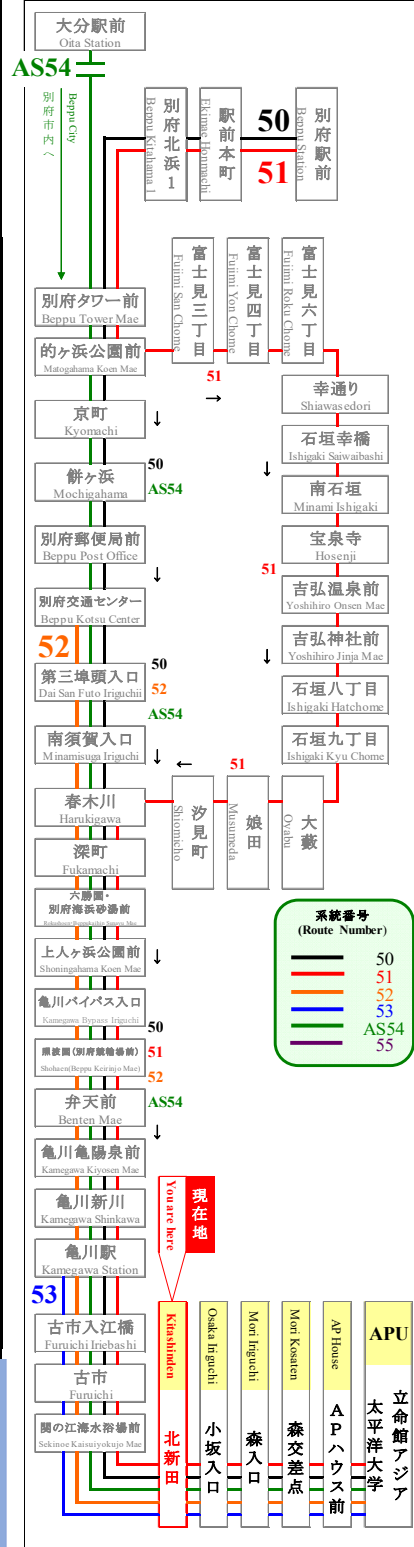

時刻表

時刻表の変更にご注意下さい!

2021年4月1日現在

As of April 1, 2021

北新田

Kitashinden

APU線 特別ダイヤ (Special)

「～3月31日まで」

「4月1日～4月11日」まで

「4月12日以降～」

行先	50	51	APU行
7	58		
8	15	18	
9	18		
10	05	18	
11	18	56	
12	18		
13	18	46	
14	18		
15	18	36	
16	18		
17	18		
18	13		
19	13		
20	03		
21	03	33	
22			
23			

行先	50	51	APU行
7	58		
8	15	18	48
9	18	48	
10	05	18	48
11	01	18	48 56
12	18	48	51
13	18	46	48
14	18	35	48
15	18	36	48
16	18	31	48
17	18	53	
18	13	53	
19	13	33	
20	03	33	
21	03	33	
22		33	
23			

行先	50	51	APU行
7	43	58	
8	13	15	18 48
9	03	18	33 48
10	03	05	08 18 33 48
11	01	03	18 33 48 56
12	03	18	33 48 51
13	03	18	33 46 48
14	03	18	33 35 48
15	03	18	33 36 48
16	03	18	31 33 48
17	03	18	33 53
18	13	33	53
19	13	33	
20	03	33	
21	03	33	
22	03	33	
23	03		

路線図 Bus Map

感染拡大を防止するためにご協力をお願いします
Please cooperate to prevent the spread of infection

バスどこAPU (APU乗バスロケーションシステム)

新型コロナウイルスの影響により、運行スケジュールが変わります。

弊社のホームページにてご確認いただくか、大分交通 別府営業所までお問い合わせください。

◆◆◆ お問い合わせ ◆◆◆

大分交通ホームページ

別府営業所 TEL 0977-67-1331