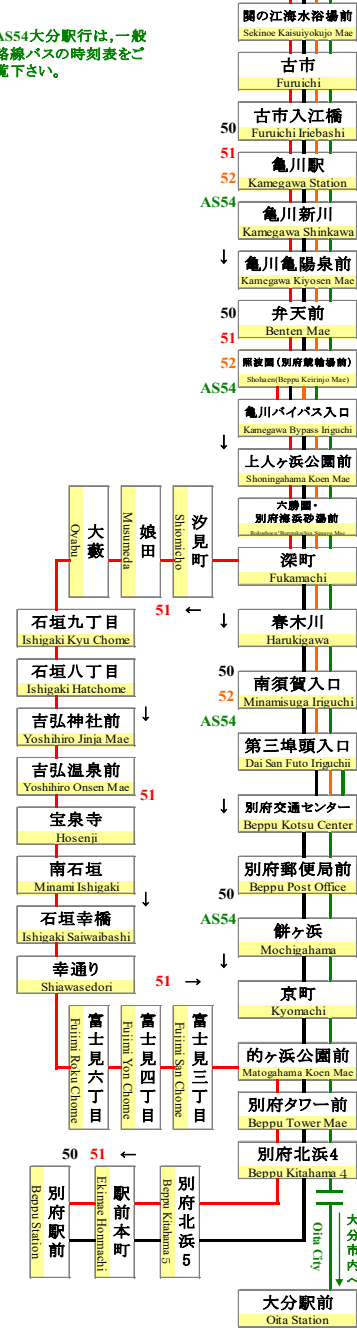

ASS4大分駅行は、一般路線バスの時刻表をご覧ください。