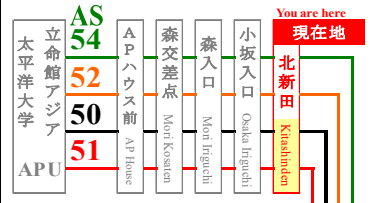

時刻表

時刻表の変更にご注意下さい！

2021年4月1日現在

As of April 1, 2021

北新田

Kitashinden

APU線 特別ダイヤ (Special)

「～3月31日まで」

「4月1日～4月11日まで」

「4月12日以降～」

行先	50 別府駅行 別府交通センター 経由		51 別府駅行 石垣八丁目経由	
	For Beppu Sta. Via Beppukotsu Center	For Beppu Sta. Via Ishigaki	For Beppu Sta. Via Beppukotsu Center	For Beppu Sta. Via Ishigaki
7	20			
8	20			
9	20			
10	20	42		
11	20			
12	20	25		
13	20			
14	20	22		
15	20			
16	20	15		
17	25	00		
18	10	02		
19	10	02 55		
20	10			
21	10			
22				
23				

行先	50 別府駅行 別府交通センター 経由		51 別府駅行 石垣八丁目経由	
	For Beppu Sta. Via Beppukotsu Center	For Beppu Sta. Via Ishigaki	For Beppu Sta. Via Beppukotsu Center	For Beppu Sta. Via Ishigaki
7	20 50			
8	20 50			
9	20 50			
10	20 50	42		
11	20 50	40		
12	20 50	25		
13	20 50	25		
14	20 50	22		
15	20 50	17		
16	20 50	15		
17	25 55	00		
18	10 35	02		
19	10 40	02 55		
20	10 40			
21	10 40	00 55		
22				
23				

行先	50 別府駅行 別府交通センター 経由		51 別府駅行 石垣八丁目経由	
	For Beppu Sta. Via Beppukotsu Center	For Beppu Sta. Via Ishigaki	For Beppu Sta. Via Beppukotsu Center	For Beppu Sta. Via Ishigaki
7	20 50			
8	20 35 50			
9	05 20 35 50			
10	05 20 35 50	42		
11	05 20 35 50	40		
12	05 20 35 50	25		
13	05 20 35 50	25		
14	05 20 35 50	22		
15	05 20 35 50	17		
16	05 20 35 50	15		
17	10 25 35 55	00		
18	10 25 35 50	02		
19	10 25 40 55	02 55		
20	10 30 50			
21	10 30 50	00 55		
22	10 35	35		
23				

路線図 Bus Map