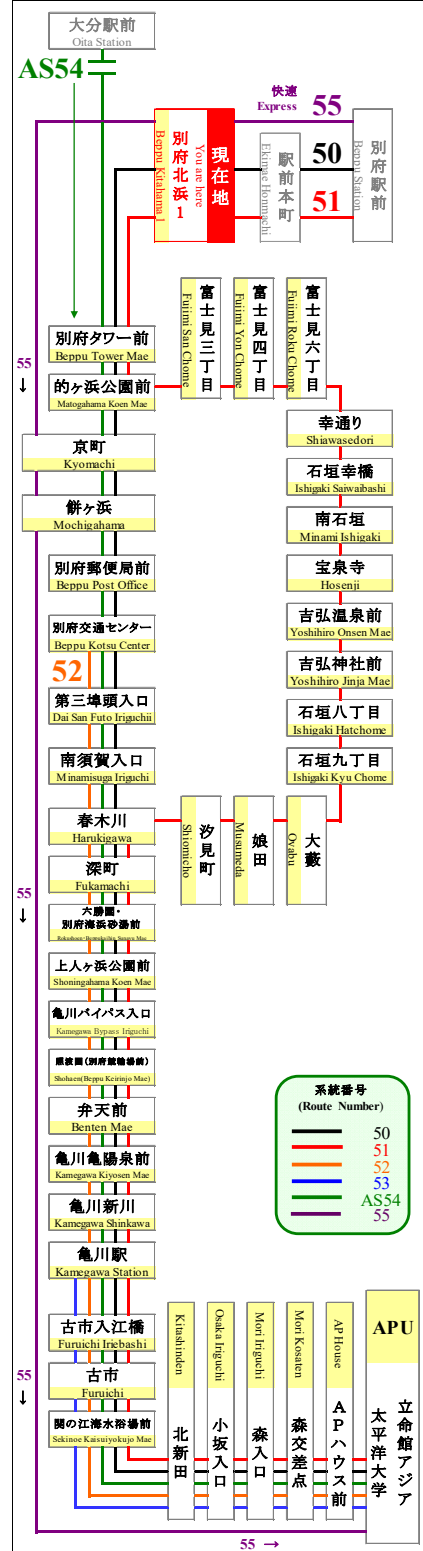

時刻表

時刻表の変更にご注意下さい!

2021年4月1日現在

As of April 1, 2021

別府北浜①

Beppu Kitahama ①

APU線 特別ダイヤ (Special)

「～3月31日まで」

「4月1日～4月11日」まで

「4月12日以降～」

| 行先 | 50 APU行 | | 51 APU行 | |
|----|---|----|-------------------------------------|--|
| | 別府交通センター 経由 For APU Via BeppuKotsu Center | | 石垣八丁目 経由 For APU Via Ishigaki | |
| 7 | 37 | 57 | 47 | |
| 8 | 57 | | | |
| 9 | 57 | | 37 | |
| 10 | 57 | | | |
| 11 | 57 | | 28 | |
| 12 | 57 | | | |
| 13 | 57 | | 18 | |
| 14 | 57 | | | |
| 15 | 57 | | 08 | |
| 16 | 57 | | | |
| 17 | 52 | | | |
| 18 | 52 | | | |
| 19 | 42 | | | |
| 20 | 42 | | | |
| 21 | 12 | | | |
| 22 | | | | |
| 23 | | | | |

| 行先 | 50 APU行 | | 51 APU行 | |
|----|---|----|-------------------------------------|--|
| | 別府交通センター 経由 For APU Via BeppuKotsu Center | | 石垣八丁目 経由 For APU Via Ishigaki | |
| 7 | 37 | 57 | 47 | |
| 8 | 27 | 57 | | |
| 9 | 27 | 57 | 37 | |
| 10 | 27 | 57 | 33 | |
| 11 | 27 | 57 | 28 | |
| 12 | 27 | 57 | 23 | |
| 13 | 27 | 57 | 18 | |
| 14 | 27 | 57 | 07 | |
| 15 | 27 | 57 | 08 | |
| 16 | 27 | 57 | 03 | |
| 17 | 32 | 52 | | |
| 18 | 32 | 52 | | |
| 19 | 12 | 42 | | |
| 20 | 12 | 42 | | |
| 21 | 12 | | | |
| 22 | 12 | | | |
| 23 | | | | |

路線図 Bus Map

バスどこAPU

APU線バスロケーションシステム

感染拡大を防止するためにご協力をお願いします
Please cooperate to prevent the spread of infection

マスクの着用をお願いします
Please wear a mask

新型コロナウイルスの影響により、運行スケジュールが変わります。

弊社のホームページにてご確認いただくか、大分交通 別府営業所までお問い合わせください。