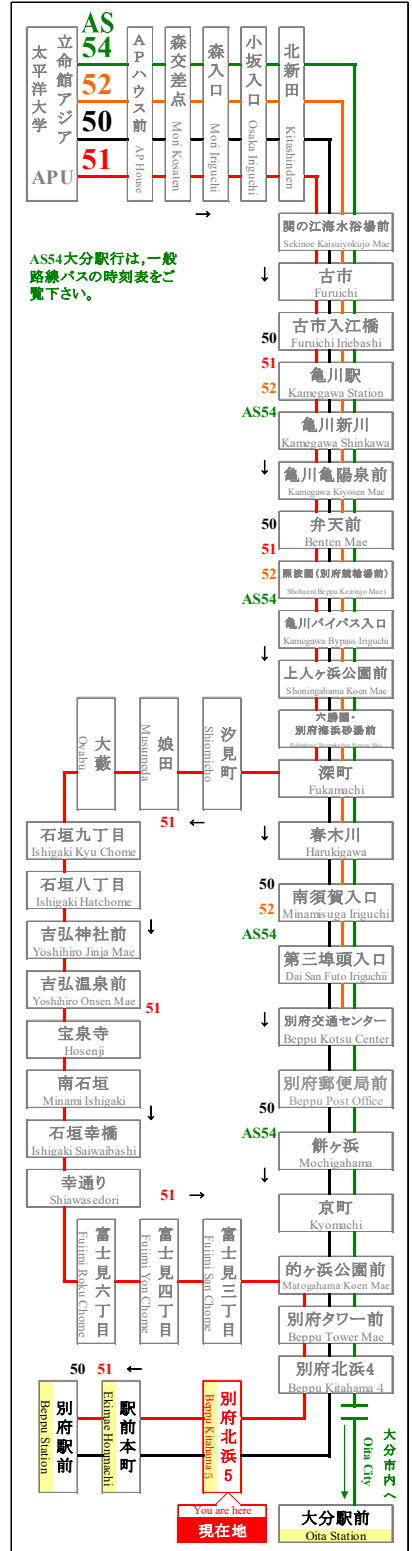

時刻表

時刻表の変更にご注意下さい！

2021年4月1日現在

As of April 1, 2021

別府北浜⑤（銀座街入口）

Beppu Kitahama⑤（Ginzagai Iriguchi）

APU線 特別ダイヤ（Special）

「～3月31日まで」

「4月1日～4月11日まで」

「4月12日以降～」

行	50 51 別府駅行
先	For Beppu Sta.
7	40
8	40
9	40
10	40
11	09 40
12	40 52
13	40
14	40 49
15	40
16	40 42
17	27 45
18	29 30
19	29 30
20	22 30
21	30
22	
23	

行	50 51 別府駅行
先	For Beppu Sta.
7	40
8	10 40
9	10 40
10	10 40
11	09 10 40
12	07 10 40 52
13	10 40 52
14	10 40 49
15	10 40 44
16	10 40 42
17	10 27 45
18	15 29 30 55
19	29 30
20	00 22 30
21	00 27 30
22	00 22
23	

行	50 51 別府駅行
先	For Beppu Sta.
7	40
8	10 40 55
9	10 25 40 55
10	10 25 40 55
11	09 10 25 40 55
12	07 10 25 40 52 55
13	10 25 40 52 55
14	10 25 40 49 55
15	10 25 40 44 55
16	10 25 40 42 55
17	10 27 30 45 55
18	15 29 30 45 55
19	10 29 30 45
20	00 15 22 30 50
21	10 27 30 50
22	10 22 30 55
23	02

路線図 Bus Map

マスクの着用をお願いします
Please wear a mask

新型コロナウイルスの影響により、運行スケジュールが変わります。

弊社のホームページにてご確認いただくか、大分交通 別府営業所までお問い合わせください。

◆◆◆ お問い合わせ ◆◆◆

大分交通ホームページ

別府営業所 TEL 0977-67-1331