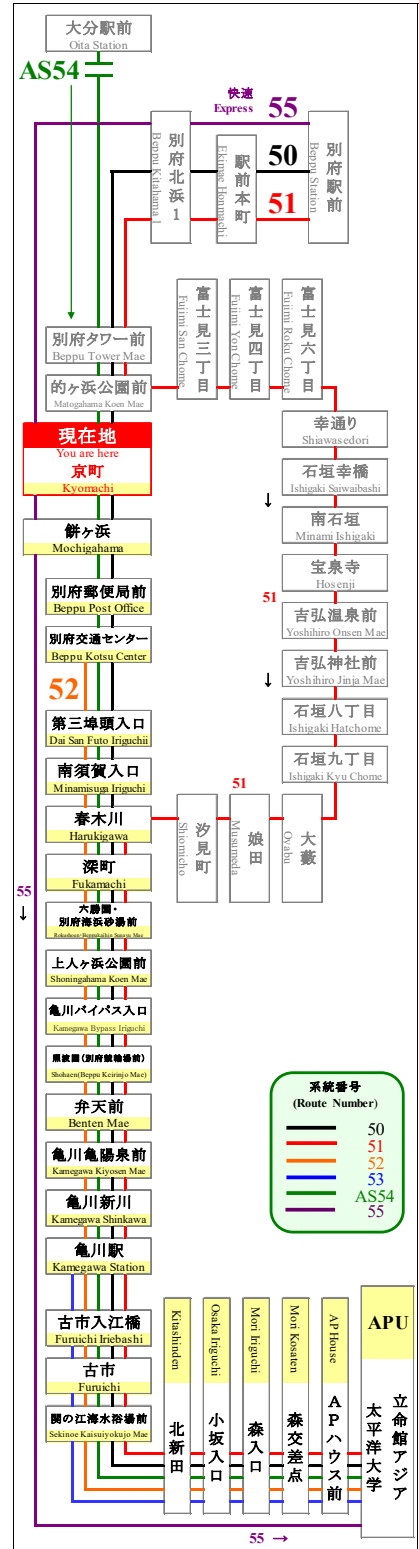

時刻表

時刻表の変更にご注意下さい！

2021年4月1日現在

As of April 1, 2021

京町

Kyomachi

APU線 特別ダイヤ (Special)

「～3月31日まで」

「4月1日～
4月11日」まで

「4月12日以降～」

行先	50 APU行 別府交通センター 経由 For APU Via BeppuKotsu Center	
	7	41
8	01	
9	01	
10	01	
11	01	
12	01	
13	01	
14	01	
15	01	
16	01	
17	01 56	
18	56	
19	46	
20	46	
21	16	
22		
23		

行先	50 APU行 別府交通センター 経由 For APU Via BeppuKotsu Center	
	7	41
8	01 31	
9	01 31	
10	01 31	
11	01 31	
12	01 31	
13	01 31	
14	01 31	
15	01 31	
16	01 31	
17	01 36 56	
18	36 56	
19	16 46	
20	16 46	
21	16	
22	16	
23		

行先	50 APU行 別府交通センター 経由 For APU Via BeppuKotsu Center				
	7	26	41	56	
8	01	31	46		
9	01	16	31	46	51
10	01	16	31	46	
11	01	16	31	46	
12	01	16	31	46	
13	01	16	31	46	
14	01	16	31	46	
15	01	16	31	46	
16	01	16	31	46	
17	01	16	36	56	
18	16	36	56		
19	16	46			
20	16	46			
21	16	46			
22	16	46			
23					

路線図 Bus Map

感染拡大を防止するためにご協力をお願いします
Please cooperate to prevent the spread of infection

マスクの着用をお願いします
Please wear a mask

バスどこAPU

APU線バスロケーションシステム

新型コロナウイルスの影響により、運行スケジュールが変わります。

弊社のホームページにてご確認いただくか、大分交通 別府営業所までお問い合わせください。