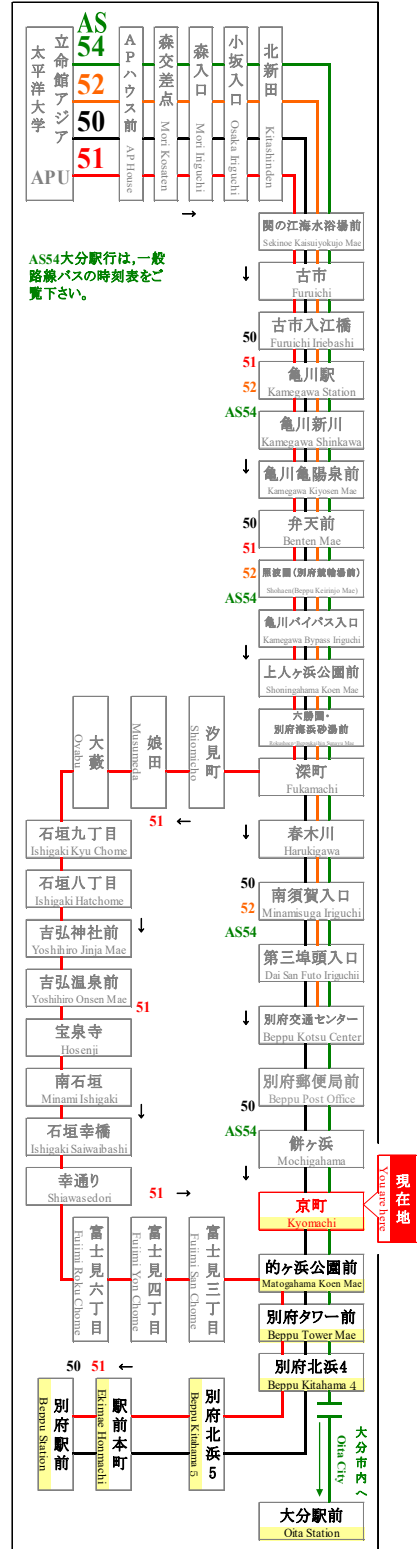

時刻表

時刻表の変更にご注意下さい！

2021年4月1日現在

As of April 1, 2021

京町

Kyomachi

APU線 特別ダイヤ (Special)

「～3月31日まで」

「4月1日～
4月11日」まで

「4月12日以降～」

| 行先 | 50 別府駅行 別府交通センター 経由 For Beppu Sta. Via BeppuKotsu Center |
|----|---|
| 7 | 37 |
| 8 | 37 |
| 9 | 37 |
| 10 | 37 |
| 11 | 37 |
| 12 | 37 |
| 13 | 37 |
| 14 | 37 |
| 15 | 37 |
| 16 | 37 |
| 17 | 42 |
| 18 | 27 |
| 19 | 27 |
| 20 | 27 |
| 21 | 27 |
| 22 | |
| 23 | |

| 行先 | 50 別府駅行 別府交通センター 経由 For Beppu Sta. Via BeppuKotsu Center |
|----|---|
| 7 | 37 |
| 8 | 07 37 |
| 9 | 07 37 |
| 10 | 07 37 |
| 11 | 07 37 |
| 12 | 07 37 |
| 13 | 07 37 |
| 14 | 07 37 |
| 15 | 07 37 |
| 16 | 07 37 |
| 17 | 07 42 |
| 18 | 12 27 52 |
| 19 | 27 57 |
| 20 | 27 57 |
| 21 | 27 57 |
| 22 | |
| 23 | |

路線図 Bus Map

APU線バスロケーションシステム

バスどこAPU

感染拡大を防止するためにご協力をお願いします
Please cooperate to prevent the spread of infection

マスクの着用をお願いします
Please wear a mask

新型コロナウイルスの影響により、運行スケジュールが変わります。

弊社のホームページにてご確認いただくか、大分交通 別府営業所までお問い合わせください。