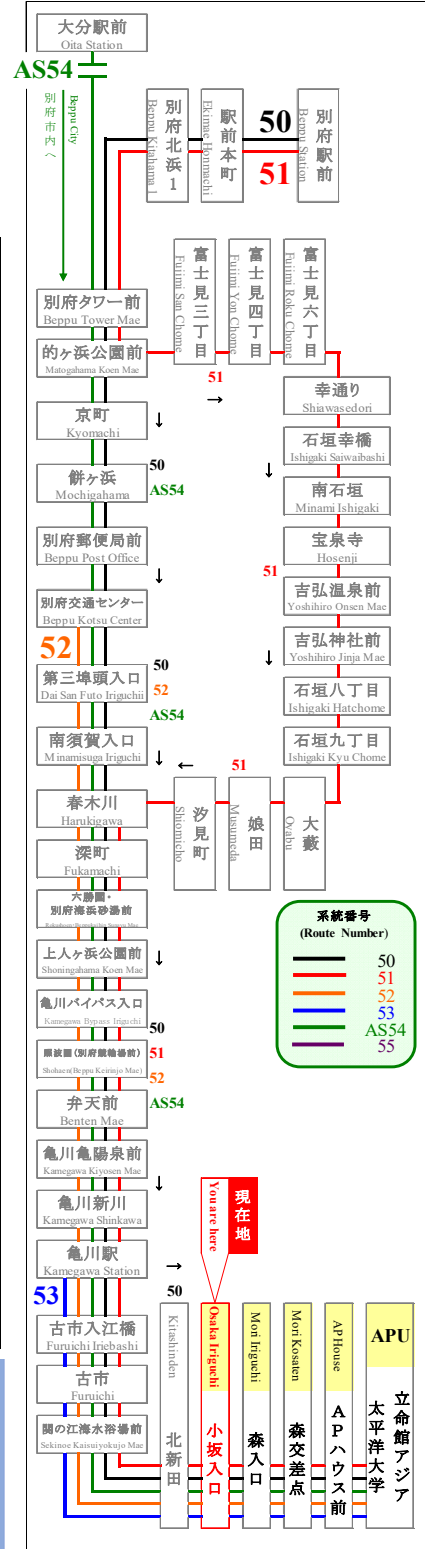

時刻表

時刻表の変更にご注意下さい!

2021年4月1日現在

As of April 1, 2021

小坂入口

Osaka Iriguchi

APU線 特別ダイヤ (Special)

「～3月31日まで」

「4月1日～
4月11日」まで

「4月12日以降～」

行先	50	51	APU行
7	59		
8	16	19	
9	19		
10	06	19	
11	19	57	
12	19		
13	19	47	
14	19		
15	19	37	
16	19		
17	19		
18	14		
19	14		
20	04		
21	04	34	
22			
23			

行先	50	51	APU行
7	59		
8	16	19	49
9	19	49	
10	06	19	49
11	02	19	49 57
12	19	49	52
13	19	47	49
14	19	36	49
15	19	37	49
16	19	32	49
17	19	54	
18	14	54	
19	14	34	
20	04	34	
21	04	34	
22		34	
23			

行先	50	51	APU行
7	44	59	
8	14	16	19 49
9	04	19	34 49
10	04	06	09 19 34 49
11	02	04	19 34 49 57
12	04	19	34 49 52
13	04	19	34 47 49
14	04	19	34 36 49
15	04	19	34 37 49
16	04	19	32 34 49
17	04	19	34 54
18	14	34	54
19	14	34	
20	04	34	
21	04	34	
22	04	34	
23	04		

路線図 Bus Map

バスどこAPU

感染拡大を防止するためにご協力をお願いします
Please cooperate to prevent the spread of infection

マスクの着用をお願いします
Please wear a mask

新型コロナウイルスの影響により、運行スケジュールが変わります。

弊社のホームページにてご確認いただくか、大分交通 別府営業所までお問い合わせください。

◆◆◆ お問い合わせ ◆◆◆

大分交通ホームページ

別府営業所 TEL 0977-67-1331