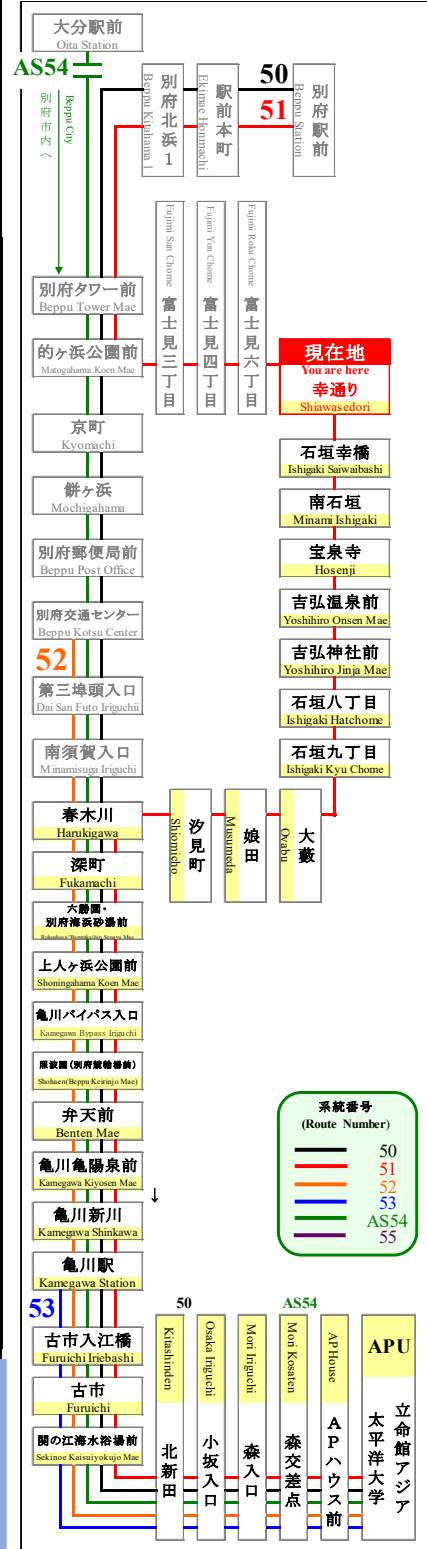

時刻表

時刻表の変更にご注意下さい！

2021年4月1日現在

As of April 1, 2021

幸通り

Shiawasedori

APU線 特別ダイヤ (Special)

「～3月31日まで」

「4月1日～
4月11日」まで

「4月12日以降～」

行先	51 APU行 石垣八丁目経由 For APU Via Ishigaki
7	54
8	
9	44
10	
11	35
12	
13	25
14	
15	15
16	
17	
18	
19	
20	
21	
22	
23	

行先	51 APU行 石垣八丁目経由 For APU Via Ishigaki
7	54
8	
9	44
10	40
11	35
12	30
13	25
14	14
15	15
16	10
17	
18	
19	
20	
21	
22	
23	

行先	51 APU行 石垣八丁目経由 For APU Via Ishigaki
7	54
8	
9	44
10	40
11	35
12	30
13	25
14	14
15	15
16	10
17	
18	
19	
20	
21	
22	
23	

路線図 Bus Map

感染拡大を防止するためにご協力をお願いします
Please cooperate to prevent the spread of infection

バスどこAPU (APU線バスロケーションシステム)

新型コロナウイルスの影響により、運行スケジュールが変わります。

弊社のホームページにてご確認いただくか、大分交通 別府営業所までお問い合わせください。

◆◆◆ お問い合わせ ◆◆◆

大分交通ホームページ

別府営業所 TEL 0977-67-1331