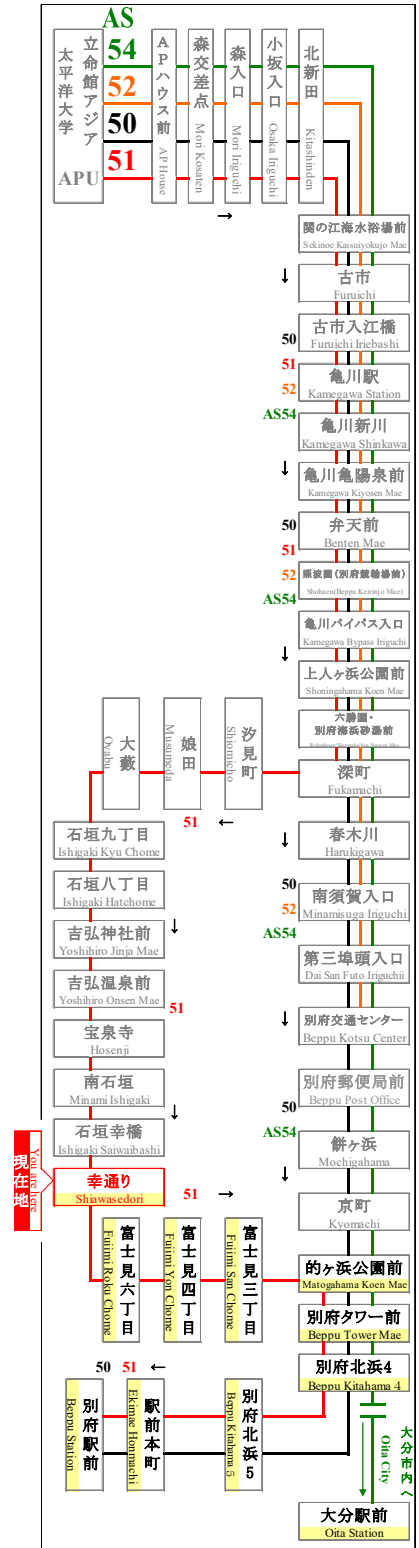

## 幸通り

Shiawasedori

### APU線 特別ダイヤ (Special)

「～3月31日まで」

「4月1日～  
4月11日」まで

「4月12日以降～」

行先	51 別府駅行 石垣八丁目経由 For Beppu Sta. Via Ishigaki
7	
8	
9	
10	
11	03
12	46
13	
14	43
15	
16	36
17	21
18	23
19	23
20	16
21	
22	
23	

行先	51 別府駅行 石垣八丁目経由 For Beppu Sta. Via Ishigaki
7	
8	
9	
10	
11	03
12	01 46
13	46
14	43
15	38
16	36
17	21
18	23
19	23
20	16
21	21
22	16
23	

行先	51 別府駅行 石垣八丁目経由 For Beppu Sta. Via Ishigaki
7	
8	
9	
10	
11	03
12	01 46
13	46
14	43
15	38
16	36
17	21
18	23
19	23
20	16
21	21
22	16 56
23	

## 路線図 Bus Map

APU線バスロケーションシステム