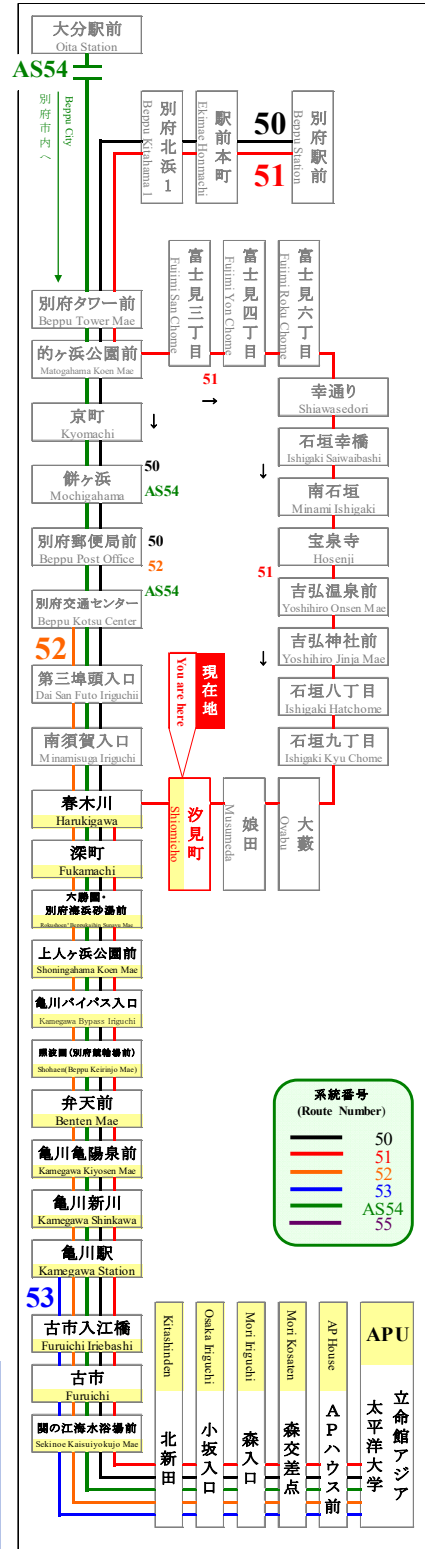

時刻表

時刻表の変更にご注意下さい！

2021年4月1日現在

As of April 1, 2021

汐見町

Shiomicho

APU線 特別ダイヤ (Special)

「～3月31日まで」

「4月1日～
4月11日」まで

「4月12日以降～」

行先	51 APU行 石垣八丁目経由 For APU Via Ishigaki
7	
8	03
9	53
10	
11	44
12	
13	34
14	
15	24
16	
17	
18	
19	
20	
21	
22	
23	

行先	51 APU行 石垣八丁目経由 For APU Via Ishigaki
7	
8	03
9	53
10	49
11	44
12	39
13	34
14	23
15	24
16	19
17	
18	
19	
20	
21	
22	
23	

行先	51 APU行 石垣八丁目経由 For APU Via Ishigaki
7	
8	03
9	53
10	49
11	44
12	39
13	34
14	23
15	24
16	19
17	
18	
19	
20	
21	
22	
23	

路線図 Bus Map

感染拡大を防止するためにご協力をお願いします
Please cooperate to prevent the spread of infection

マスクの着用をお願いします
Please wear a mask

バスどこAPU

QRコード

新型コロナウイルスの影響により、運行スケジュールが変わります。

弊社のホームページにてご確認いただくか、大分交通 別府営業所までお問い合わせください。

◆◆◆ お問い合わせ ◆◆◆

大分交通ホームページ

別府営業所 TEL 0977-67-1331