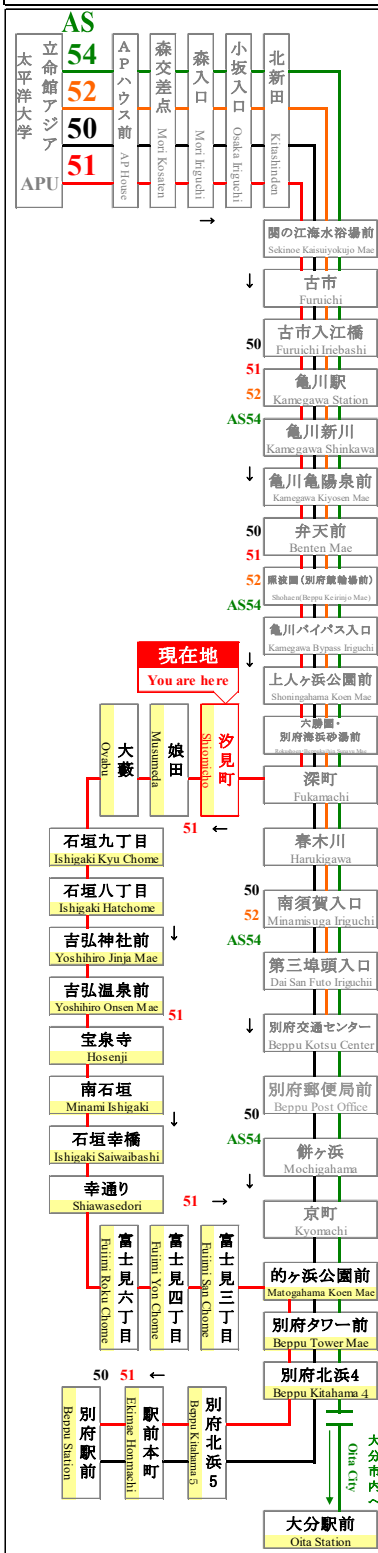

時刻表

時刻表の変更にご注意下さい！

2021年4月1日現在

As of April 1, 2021

汐見町

Shiomicho

APU線 特別ダイヤ (Special)

「～3月31日まで」

「4月1日～
4月11日」まで

「4月12日以降～」

行先	51 別府駅行 石垣八丁目経由 For Beppu Sta. Via Ishigaki
7	
8	
9	
10	54
11	
12	37
13	
14	34
15	
16	27
17	12
18	14
19	14
20	07
21	
22	
23	

行先	51 別府駅行 石垣八丁目経由 For Beppu Sta. Via Ishigaki
7	
8	
9	
10	54
11	52
12	37
13	37
14	34
15	29
16	27
17	12
18	14
19	14
20	07
21	12
22	07
23	

行先	51 別府駅行 石垣八丁目経由 For Beppu Sta. Via Ishigaki
7	
8	
9	
10	54
11	52
12	37
13	37
14	34
15	29
16	27
17	12
18	14
19	14
20	07
21	12
22	07 47
23	

路線図 Bus Map

バスどこAPU

感染拡大を防止するためにご協力をお願いします
Please cooperate to prevent the spread of infection

マスクの着用をお願いします
Please wear a mask

新型コロナウイルスの影響により、運行スケジュールが変わります。

弊社のホームページにてご確認いただくか、大分交通 別府営業所までお問い合わせください。

◆◆◆ お問い合わせ ◆◆◆

大分交通ホームページ

別府営業所 TEL 0977-67-1331