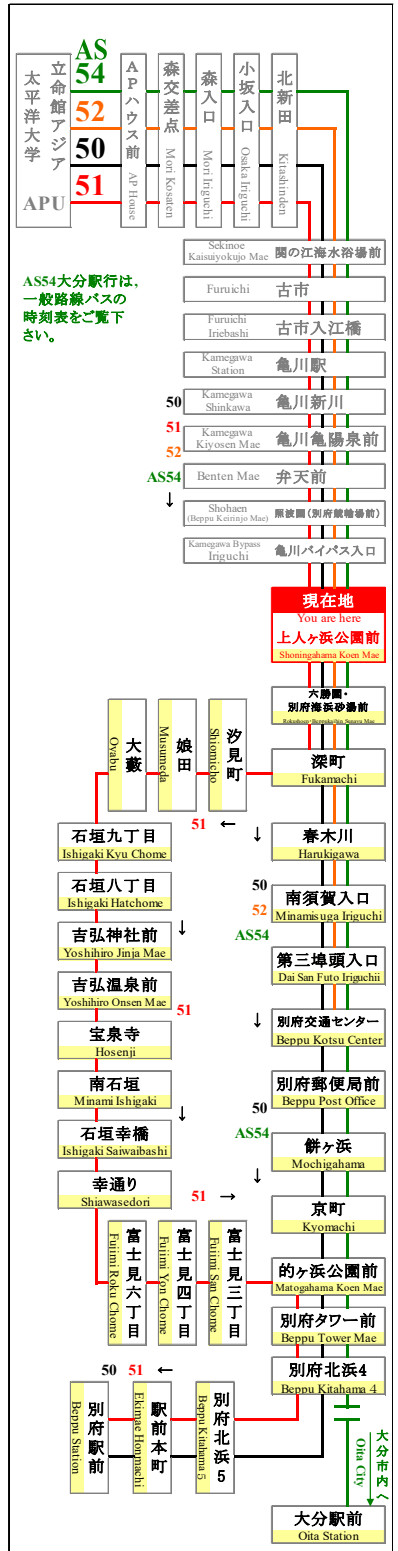

時刻表

時刻表の変更にご注意下さい！

2021年4月1日現在

As of April 1, 2021

上人ヶ浜公園前

Shoningahama Koen Mae

APU線 特別ダイヤ (Special)

「～3月31日まで」

「4月1日～4月11日まで」

「4月12日以降～」

行先	50 別府駅行	51 別府駅行
	別府交通センター 経由 For Beppu Sta. Via Beppukotsu Center	石垣八丁目経由 For Beppu Sta. Via Ishigaki
7	29	
8	29	
9	29	
10	29	51
11	29	
12	29	34
13	29	
14	29	31
15	29	
16	29	24
17	34	09
18	19	11
19	19	11
20	19	04
21	19	
22		
23		

行先	50 別府駅行	51 別府駅行
	別府交通センター 経由 For Beppu Sta. Via Beppukotsu Center	石垣八丁目経由 For Beppu Sta. Via Ishigaki
7	29 59	
8	29 59	
9	29 59	
10	29 59	51
11	29 59	49
12	29 59	34
13	29 59	34
14	29 59	31
15	29 59	26
16	29 59	24
17	34	09
18	04 19 44	11
19	19 49	11
20	19 49	04
21	19 49	09
22		04
23		

行先	50 別府駅行	51 別府駅行
	別府交通センター 経由 For Beppu Sta. Via Beppukotsu Center	石垣八丁目経由 For Beppu Sta. Via Ishigaki
7	29 59	
8	29 44 59	
9	14 29 44 59	
10	14 29 44 59	51
11	14 29 44 59	49
12	14 29 44 59	34
13	14 29 44 59	34
14	14 29 44 59	31
15	14 29 44 59	26
16	14 29 44 59	24
17	19 34 44	09
18	04 19 34 44 59	11
19	19 34 49	11
20	04 19 39 59	04
21	19 39 59	09
22	19 44	04 44
23		

路線図 Bus Map

APU線バスロケーションシステム

バスどこAPU

感染拡大を防止するためにご協力をお願いします
Please cooperate to prevent the spread of infection

マスクの着用をお願いします
Please wear a mask

新型コロナウイルスの影響により、運行スケジュールが変わります。

弊社のホームページにてご確認いただくか、大分交通 別府営業所までお問い合わせください。

◆◆◆ お問い合わせ ◆◆◆

大分交通ホームページ 別府営業所 TEL 0977-67-1331