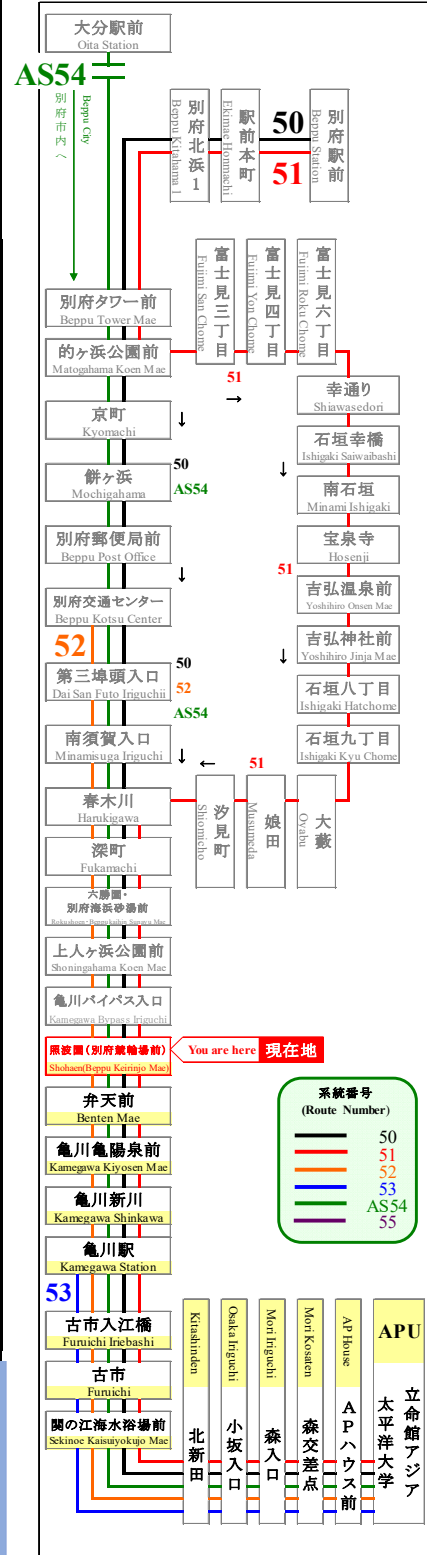

時刻表

時刻表の変更にご注意下さい!

2021年4月1日現在

As of April 1, 2021

照波園 (別府競輪場前)

Shohaen(Beppu Keirinjo Mae)

APU線 特別ダイヤ (Special)

「~3月31日まで」

「4月1日~
4月11日」まで

「4月12日以降~」

行先	50	51	APU行
For APU			
7	51		
8	08	11	
9	11	58	
10	11		
11	11	49	
12	11		
13	11	39	
14	11		
15	11	29	
16	11		
17	11		
18	06		
19	06	56	
20	56		
21	26		
22			
23			

行先	50	51	APU行
For APU			
7	51		
8	08	11	41
9	11	41	58
10	11	41	54
11	11	41	49
12	11	41	44
13	11	39	41
14	11	28	41
15	11	29	41
16	11	24	41
17	11	46	
18	06	46	
19	06	26	56
20	26	56	
21	26		
22	26		
23			

行先	50	51	APU行
For APU			
7	36	51	
8	06	08	11 41 56
9	11	26	41 56 58
10	01	11	26 41 54 56
11	11	26	41 49 56
12	11	26	41 44 56
13	11	26	39 41 56
14	11	26	28 41 56
15	11	26	29 41 56
16	11	24	26 41 56
17	11	26	46
18	06	26	46
19	06	26	56
20	26	56	
21	26	56	
22	26	56	
23			

路線図 Bus Map

バスどこAPU

APU線バスロケーションシステム

新型コロナウイルスの影響により、運行スケジュールが変わります。

弊社のホームページにてご確認いただくか、大分交通 別府営業所までお問い合わせください。

◆◆◆ お問い合わせ ◆◆◆

大分交通ホームページ

別府営業所 TEL 0977-67-1331