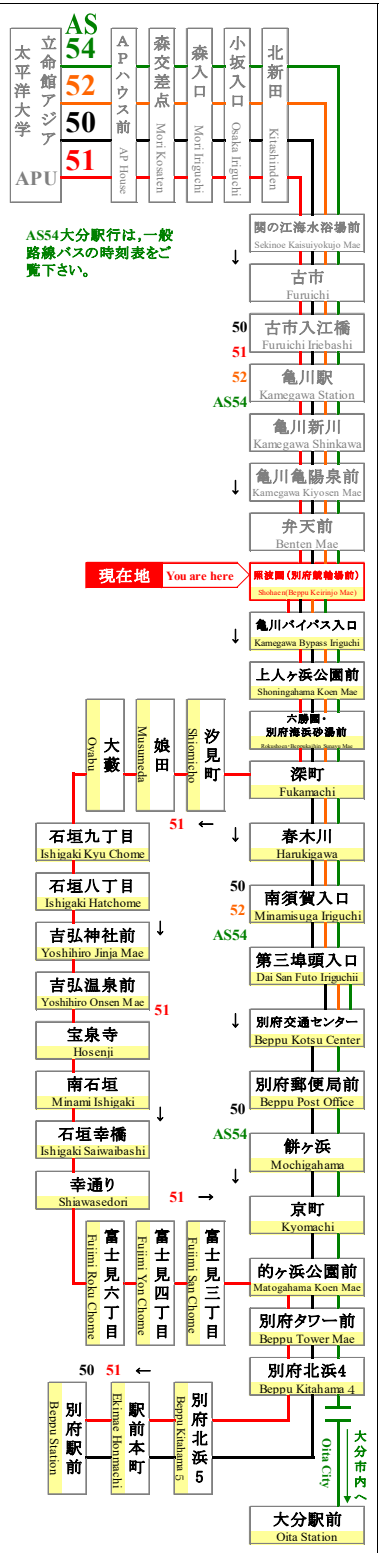

## 照波園 (別府競輪場前)

Shohaen (Beppu Keirinjo Mae)

### APU線 特別ダイヤ (Special)

「～3月31日まで」

「4月1日～4月11日」まで

「4月12日以降～」

行先	50 別府駅行 別府交通センター 経由		51 別府駅行 石垣八丁目経由	
	For Beppu Sta. Via BeppuKotsu Center	For Beppu Sta. Via Ishigaki	For Beppu Sta. Via BeppuKotsu Center	For Beppu Sta. Via Ishigaki
7	27			
8	27			
9	27			
10	27	49		
11	27			
12	27	32		
13	27			
14	27	29		
15	27			
16	27	22		
17	32	07		
18	17	09		
19	17	09		
20	17	02		
21	17			
22				
23				

行先	50 別府駅行 別府交通センター 経由		51 別府駅行 石垣八丁目経由	
	For Beppu Sta. Via BeppuKotsu Center	For Beppu Sta. Via Ishigaki	For Beppu Sta. Via BeppuKotsu Center	For Beppu Sta. Via Ishigaki
7	27 57			
8	27 57			
9	27 57			
10	27 57	49		
11	27 57	47		
12	27 57	32		
13	27 57	32		
14	27 57	29		
15	27 57	24		
16	27 57	22		
17	32	07		
18	02 17 42	09		
19	17 47	09		
20	17 47	02		
21	17 47	07		
22		02		
23				

## 路線図 Bus Map

APU線バスロケーションシステム