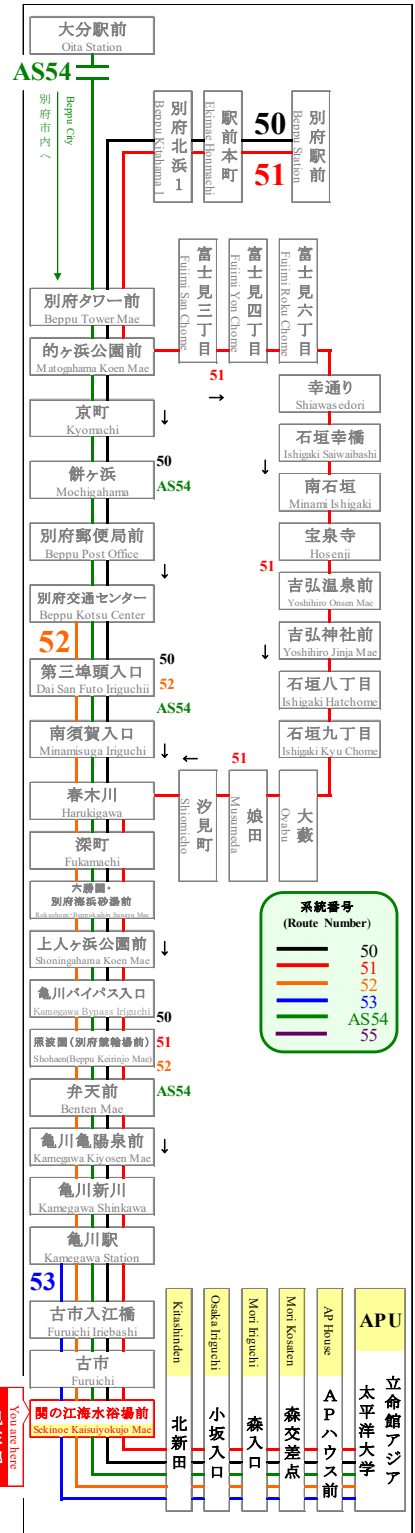

時刻表

時刻表の変更にご注意下さい！

2021年4月1日現在

As of April 1, 2021

関の江海水浴場前

Sekinoe Kaisuiyokujo Mae

APU線 特別ダイヤ (Special)

「～3月31日まで」

「4月1日～
4月11日」まで

「4月12日以降～」

行先	50 51 APU行	
	For APU	
7	58	
8	15 18	
9	18	
10	05 18	
11	18 56	
12	18	
13	18 46	
14	18	
15	18 36	
16	18	
17	18	
18	13	
19	13	
20	03	
21	03 33	
22		
23		

行先	50 51 APU行		
	For APU		
7	58		
8	15 18 48		
9	18 48		
10	05 18 48		
11	01 18 48 56		
12	18 48 51		
13	18 46 48		
14	18 35 48		
15	18 36 48		
16	18 31 48		
17	18 53		
18	13 53		
19	13 33		
20	03 33		
21	03 33		
22	33		
23			

行先	50 51 APU行			
	For APU			
7	43	58		
8	13 15 18 48			
9	03 18 33 48			
10	03 05 08 18 33 48			
11	01 03 18 33 48 56			
12	03 18 33 48 51			
13	03 18 33 46 48			
14	03 18 33 35 48			
15	03 18 33 36 48			
16	03 18 31 33 48			
17	03 18 33 53			
18	13 33 53			
19	13 33			
20	03 33			
21	03 33			
22	03 33			
23	03			

路線図 Bus Map

バスどこAPU (APU線バスロケーションシステム)

マスクの着用をお願いします
Please wear a mask

現在地 You are here

新型コロナウイルスの影響により、運行スケジュールが変わります。

弊社のホームページにてご確認いただくか、大分交通 別府営業所までお問い合わせください。

◆◆◆ お問い合わせ ◆◆◆

大分交通ホームページ

別府営業所 TEL 0977-67-1331