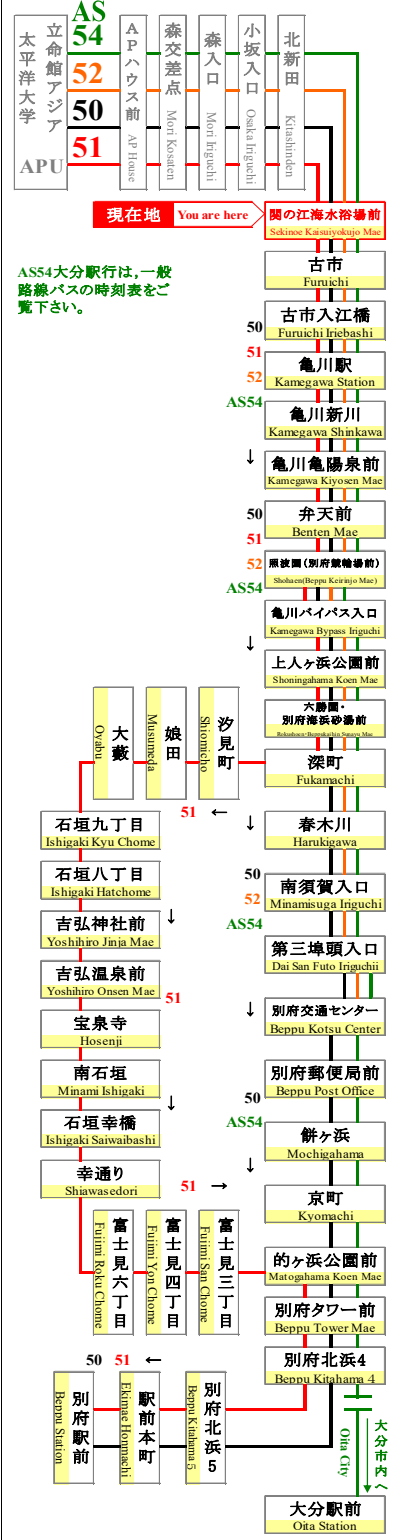

時刻表

時刻表の変更にご注意下さい！

2021年4月1日現在

As of April 1, 2021

関の江海水浴場前

Sekinoe Kaisuiyokujo Mae

APU線 特別ダイヤ (Special)

「～3月31日まで」

「4月1日～4月11日まで」

「4月12日以降～」

行先	50 別府駅行 別府交通センター 経由 For Beppu Sta. Via Beppukotsu Center		51 別府駅行 石垣八丁目経由 For Beppu Sta. Via Ishigaki	
	7	20		
8	20			
9	20			
10	20		42	
11	20			
12	20		25	
13	20			
14	20		22	
15	20			
16	20		15	
17	25		00	
18	10		02	
19	10		02 55	
20	10			
21	10			
22				
23				

行先	50 別府駅行 別府交通センター 経由 For Beppu Sta. Via Beppukotsu Center		51 別府駅行 石垣八丁目経由 For Beppu Sta. Via Ishigaki	
	7	20	50	
8	20	50		
9	20	50		
10	20	50	42	
11	20	50	40	
12	20	50	25	
13	20	50	25	
14	20	50	22	
15	20	50	17	
16	20	50	15	
17	25	55	00	
18	10	35	02	
19	10	40	02 55	
20	10	40		
21	10	40	00 55	
22				
23				

路線図 Bus Map

感染拡大を防止するためにご協力をお願いします
Please cooperate to prevent the spread of infection

マスクの着用をお願いします
Please wear a mask

バスどこAPU

APU線バスロケーションシステム

新型コロナウイルスの影響により、運行スケジュールが変わります。

弊社のホームページにてご確認いただくか、大分交通 別府営業所までお問い合わせください。