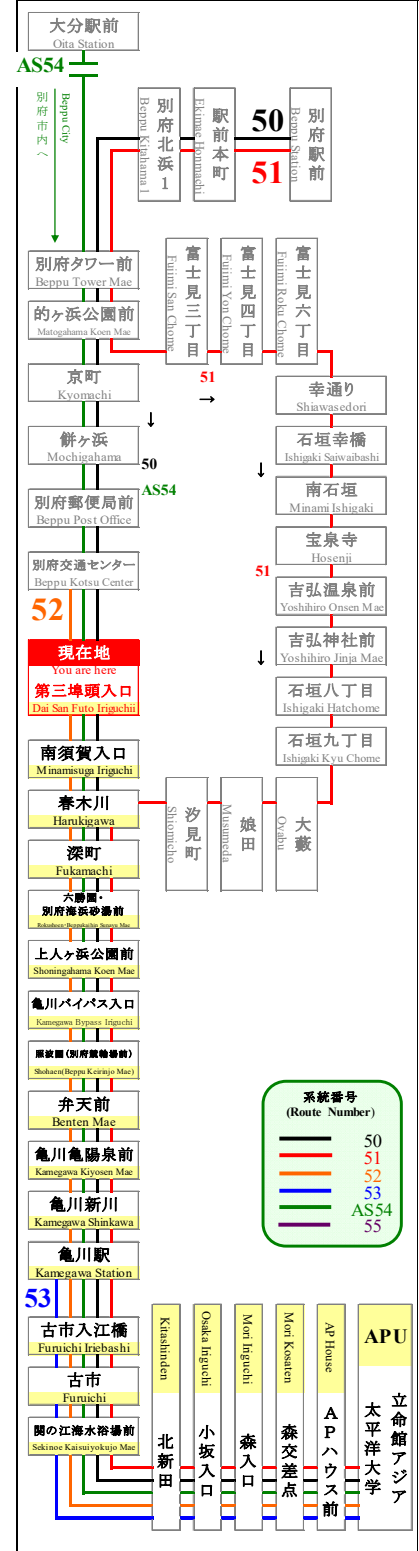

時刻表

時刻表の変更にご注意下さい!

2021年4月1日現在

As of April 1, 2021

第三埠頭入口

Dai San Futo Iriguchi

APU線 特別ダイヤ (Special)

「～3月31日まで」

「4月1日～
4月11日」まで

「4月12日以降～」

行先	50 APU行 別府交通センター 経由 For APU Via BeppuKotsu Center
7	46
8	06
9	06
10	06
11	06
12	06
13	06
14	06
15	06
16	06
17	06
18	01
19	01 51
20	51
21	21
22	
23	

行先	50 APU行 別府交通センター 経由 For APU Via BeppuKotsu Center
7	46
8	06 36
9	06 36
10	06 36
11	06 36
12	06 36
13	06 36
14	06 36
15	06 36
16	06 36
17	06 41
18	01 41
19	01 21 51
20	21 51
21	21
22	21
23	

行先	50 APU行 別府交通センター 経由 For APU Via BeppuKotsu Center
7	31 46
8	01 06 36 51
9	06 21 36 51 56
10	06 21 36 51
11	06 21 36 51
12	06 21 36 51
13	06 21 36 51
14	06 21 36 51
15	06 21 36 51
16	06 21 36 51
17	06 21 41
18	01 21 41
19	01 21 51
20	21 51
21	21 51
22	21 51
23	

路線図 Bus Map

系統番号 (Route Number)

- 50
- 51
- 52
- 53
- AS54
- 55

バスどこAPU

感染拡大を防止するためにご協力をお願いします
Please cooperate to prevent the spread of infection

マスクの着用をお願いします
Please wear a mask

新型コロナウイルスの影響により、運行スケジュールが変わります。